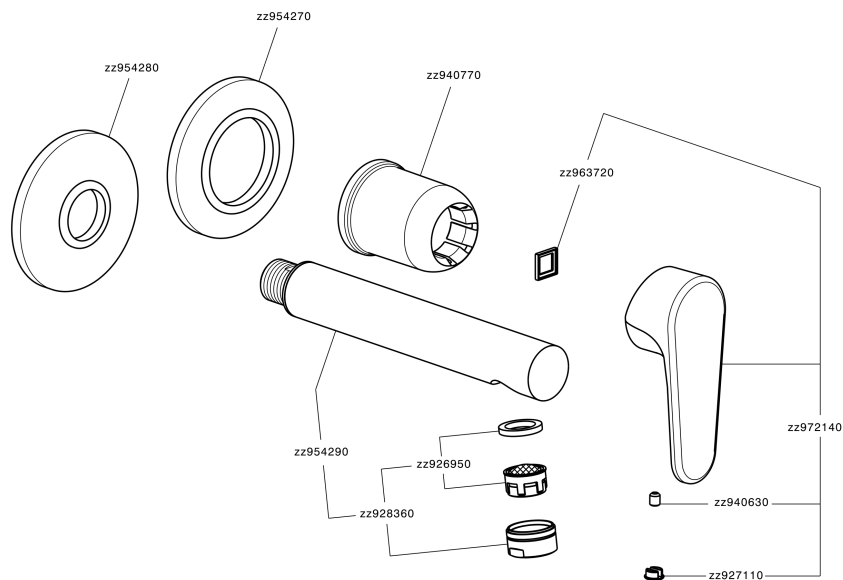

Parte esterna monocomando lavabo a parete ALMA_A3005510

A3005510

<https://www.cisal.it/parte-esterna-monocomando-lavabo-a-parete-alma-a3005510>

2026-07-01