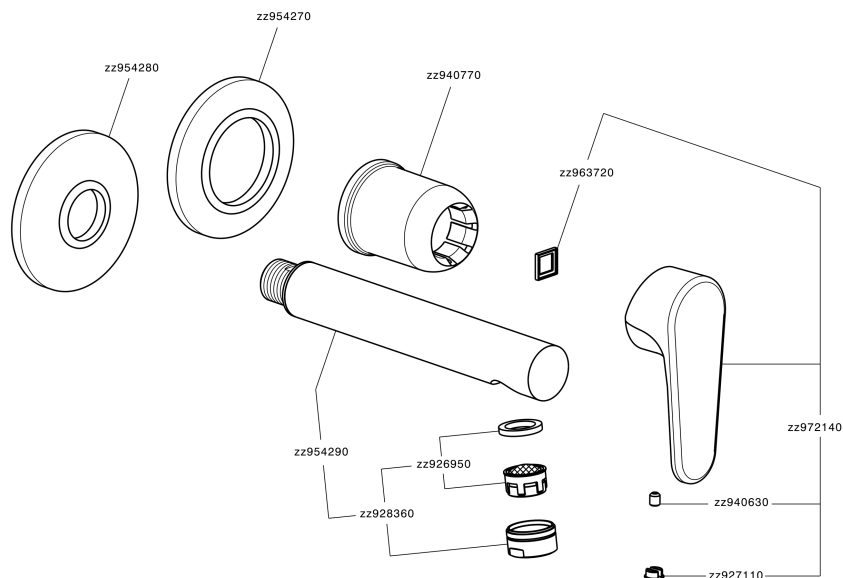

Parte esterna monocomando lavabo a parete ALMA_A3005510

A3005510

<https://www.cisal.it/parte-esterna-monocomando-lavabo-a-parete-alma-a3005510>

2026-05-16