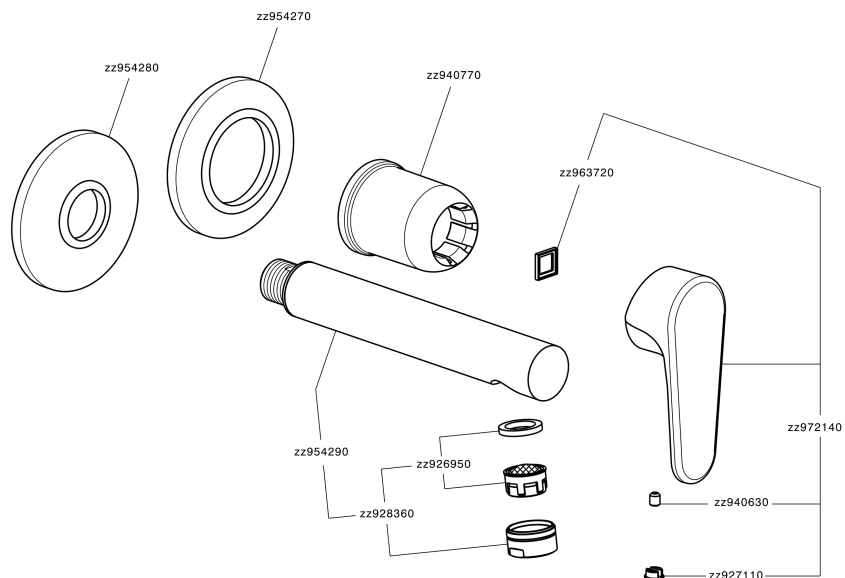

Parte esterna monocomando lavabo a parete ALMA_A3005510

MODELLO **A3005510**

Parte esterna monocomando lavabo a parete, senza parte incasso, bocca L. 150 mm, per art. Easy-Box ZA002450-ZA025510

FINITURE DISPONIBILI

-  **21** 21 Cromo
-  **2F** 2F Nichel Spazzolato
-  **40** 40 Nero Opaco

CARATTERISTICHE

Installazione **Incasso**
Parti Incasso necessarie **ZA002450**

Parte esterna monocomando lavabo a parete ALMA_A3005510

A3005510

<https://www.cisal.it/parte-esterna-monocomando-lavabo-a-parete-alma-a3005510>

2026-05-16