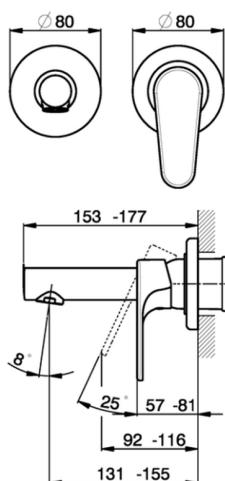

Parte esterna monocomando lavabo a parete ALMA_A3005510

MODELLO **A3005510**

Parte esterna monocomando lavabo a parete, senza parte incasso, bocca L. 150 mm, per art. Easy-Box ZA002450-ZA025510

FINITURE DISPONIBILI

-  **21** 21 Cromo
-  **2F** 2F Nichel Spazzolato
-  **40** 40 Nero Opaco

CARATTERISTICHE

Installazione **Incasso**
Parti Incasso necessarie **ZA002450**

Parte esterna monocomando lavabo a parete ALMA_A3005510

A3005510

<https://www.cisal.it/parte-esterna-monocomando-lavabo-a-parete-alma-a3005510>

2026-05-16