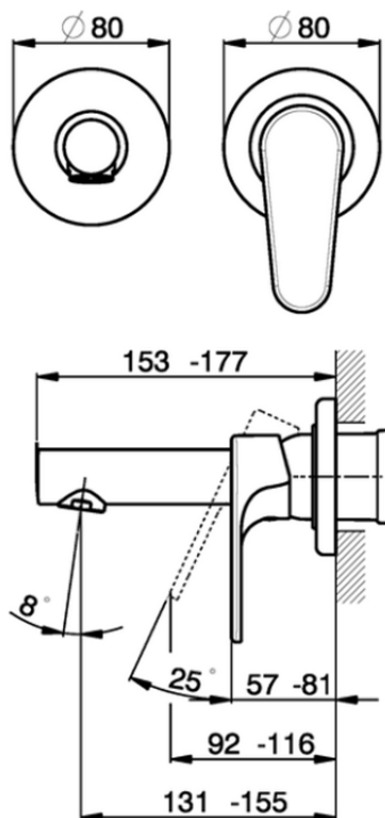

## Parte esterna monocomando lavabo a parete ALMA\_A3005510

A3005510

<https://www.cisal.it/parte-esterna-monocomando-lavabo-a-parete-alma-a3005510>

2026-07-01