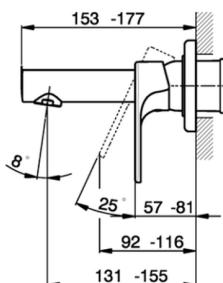

FINITURE DISPONIBILI

- **21** 21 Cromo
- **2F** 2F Nichel Spazzolato
- **40** 40 Nero Opaco