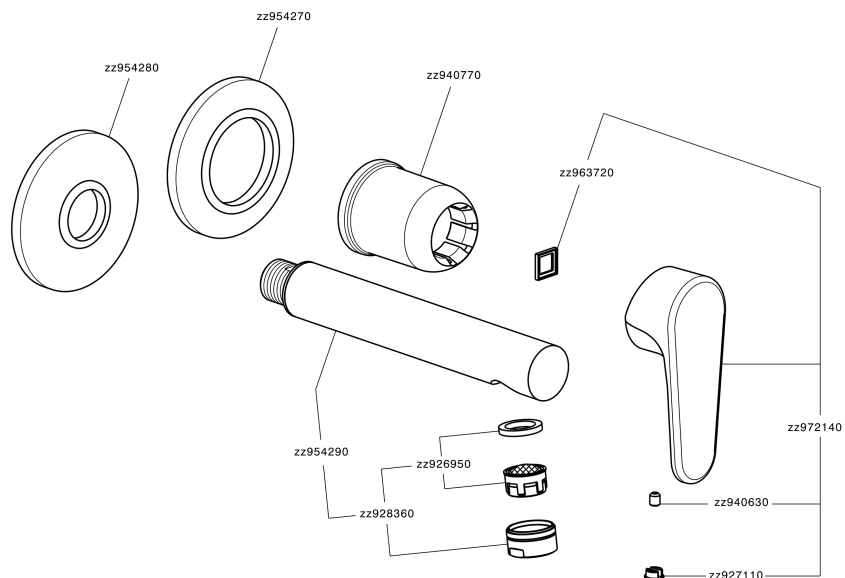

Parte esterna monocomando lavabo a parete ALMA_A3005510

MODELLO **A3005510**

Parte esterna monocomando lavabo a parete, senza parte incasso, bocca L. 150 mm, per art. Easy-Box ZA002450-ZA025510

FINITURE DISPONIBILI

-  **21** 21 Cromo
-  **2F** 2F Nichel Spazzolato
-  **40** 40 Nero Opaco

CARATTERISTICHE

Installazione **Incasso**
 Parti Incasso necessarie **ZA002450**

Parte esterna monocomando lavabo a parete ALMA_A3005510

A3005510

<https://www.cisal.it/parte-esterna-monocomando-lavabo-a-parete-alma-a3005510>

2026-05-16