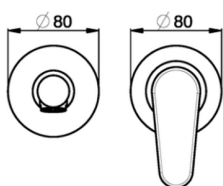

FINITURE DISPONIBILI

- **21** 21 Cromo
- **2F** 2F Nichel Spazzolato
- **40** 40 Nero Opaco