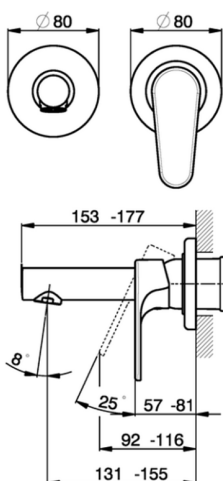

Parte esterna monocomando lavabo a parete ALMA_A3005510

MODELLO **A3005510**

Parte esterna monocomando lavabo a parete, senza parte incasso, bocca L. 150 mm, per art. Easy-Box ZA002450-ZA025510

FINITURE DISPONIBILI

-  **21** 21 Cromo
-  **2F** 2F Nichel Spazzolato
-  **40** 40 Nero Opaco

CARATTERISTICHE

Installazione **Incasso**
 Parti Incasso necessarie **ZA002450**

Parte esterna monocomando lavabo a parete ALMA_A3005510

A3005510

<https://www.cisal.it/parte-esterna-monocomando-lavabo-a-parete-alma-a3005510>

2026-05-16