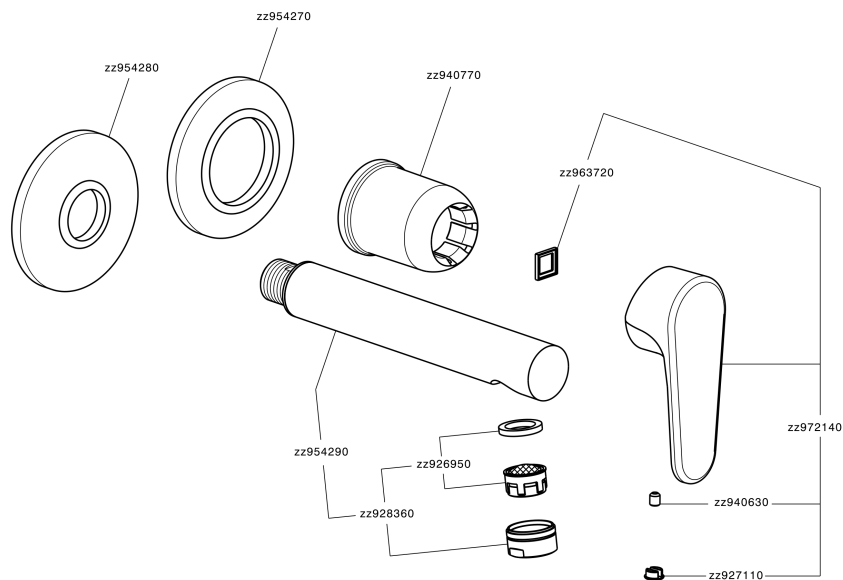

## Parte esterna monocomando lavabo a parete ALMA\_A3005510

MODELLO **A3005510**

Parte esterna monocomando lavabo a parete, senza parte incasso, bocca L. 150 mm, per art. Easy-Box ZA002450-ZA025510

### CARATTERISTICHE

Installazione **Incasso**  
Parti Incasso necessarie **ZA002450**

## Parte esterna monocomando lavabo a parete ALMA\_A3005510

A3005510

<https://www.cisal.it/parte-esterna-monocomando-lavabo-a-parete-alma-a3005510>

2026-07-01