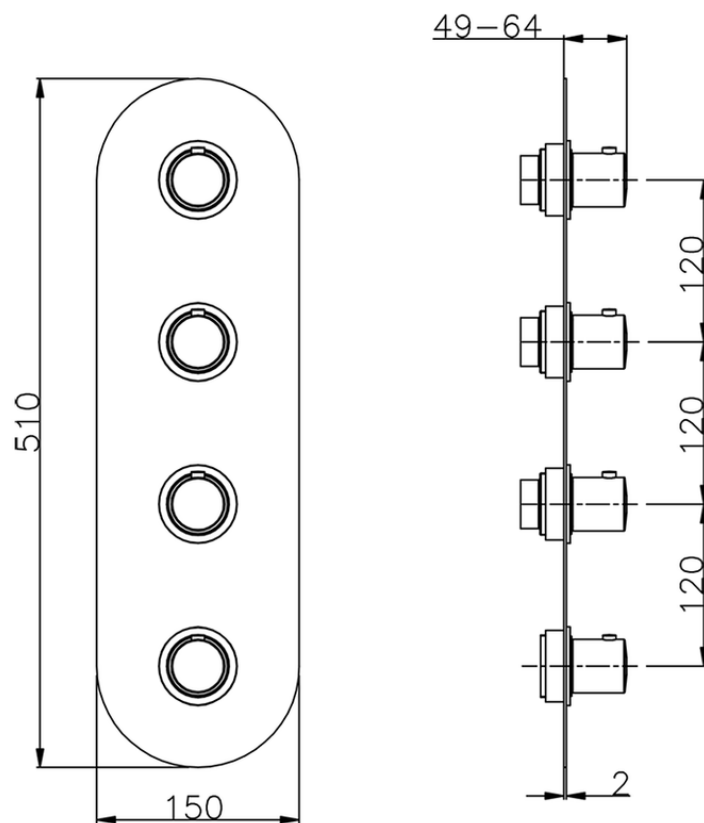

Parte esterna termo doccia incasso 3 funzioni WELLNESS_SM01V300

SM01V300

<https://www.cisal.it/parte-esterna-termo-doccia-incasso-3-funzioni-wellness-sm01v300>

ZA01V300

<https://www.cisal.it/parte-incasso-termostatico-3-funzioni-incasso-za01v300>