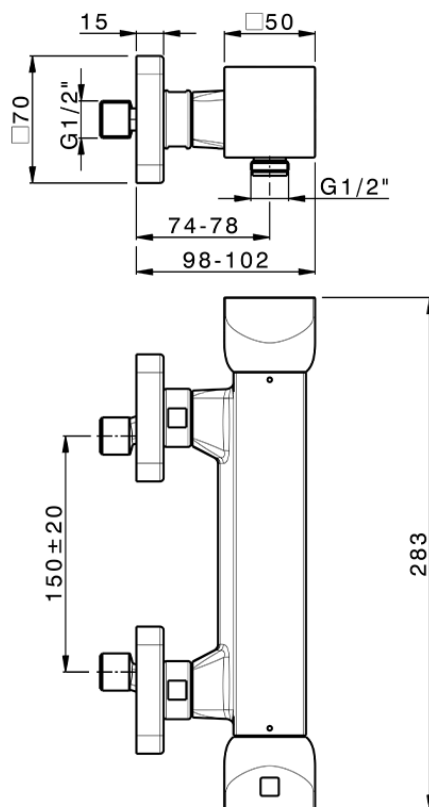

Miscelatore termostatico doccia HI-RISE_RIT01010

RIT01010

<https://www.cisal.it/miscelatore-termostatico-doccia-hi-rise-rit01010>

2026-01-07