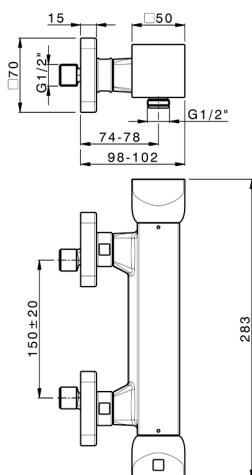

Miscelatore termostatico doccia HI-RISE_RIT01010

MODELLO **RIT01010**

Miscelatore termostatico doccia, senza completo doccia, attacco per flessibile 1/2" M

FINITURE DISPONIBILI

-  **21** 21 Cromo
-  **6X** 6X Bianco Opaco/Oro Spazzolato
-  **6V** 6V Bianco Opaco/Nichel Spazzolato
-  **5G** 5G Oro Rosa
-  **4Q** 4Q Bianco Opaco
-  **40** 40 Nero Opaco
-  **2W** 2W Oro Spazzolato
-  **2F** 2F Nichel Spazzolato
-  **24** 24 Oro
-  **7W** 7W Nero Opaco/Oro Spazzolato

CARATTERISTICHE

Ricambio Cartuccia **22.04A.AR** - ;
Cartuccia Termostatica Argo 2 (filtro lu

2026-01-07