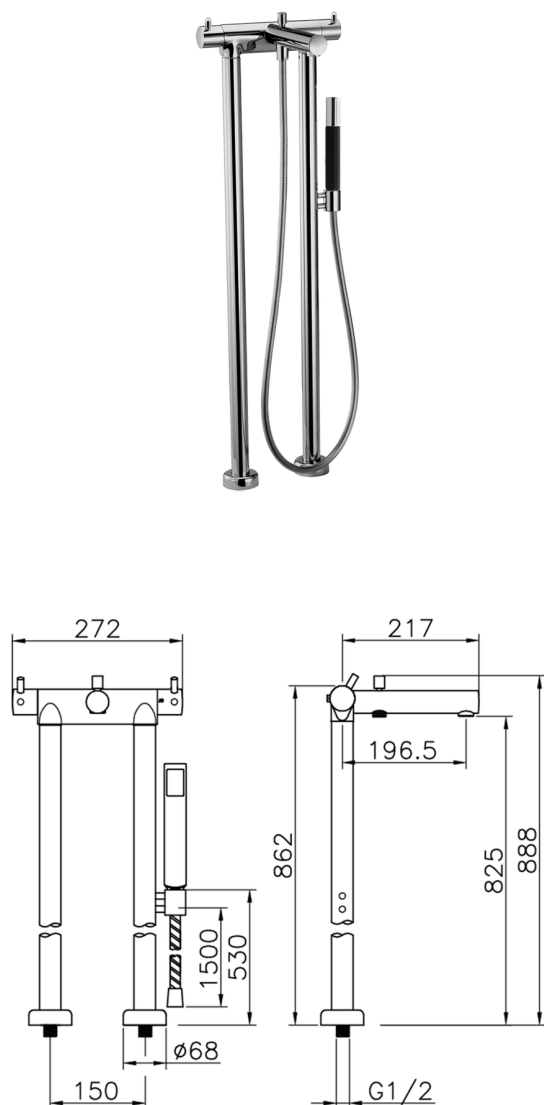

## Completo termostatico Vasca Free Standing NUOVA LESS\_LNT39010

MODELLO **LNT39010**

Completo termostatico Vasca Free Standing, doccia monogetto minimale in Ottone, flessibile liscio SILVERFLEX 150 cm

FINITURE DISPONIBILI

-  **21** 21 Cromo
-  **2F** 2F Nichel Spazzolato
-  **40** 40 Nero Opaco
-  **4Q** 4Q Bianco Opaco

CARATTERISTICHE

Ricambio Cartuccia **24.04A.PP**

**Cartuccia Termostatica Plus P 8X20**