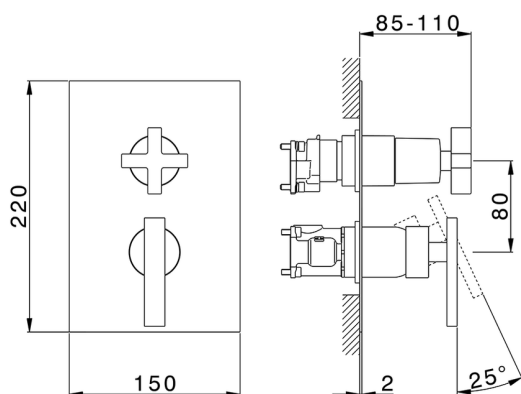

Completo Monocomando per One-Box BARCELONA_BA0BM030

MODELLO **BA0BM030**

Completo Monocomando per One-Box, con deviatore 2-3 uscite, profondità minima di installazione 67 mm, senza parte incasso, per art. ZA00B030-ZA00B031

FINITURE DISPONIBILI

-  **21** 21 Cromo
-  **2A** 2A Nichel Satinato Spazzolato
-  **40** 40 Nero Opaco

CARATTERISTICHE

Ricambio Cartuccia **ZZ97179000**

Cartuccia Monocomando 35 mm

Installazione **Incasso**