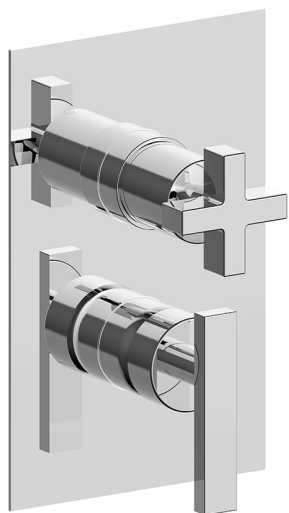

Completo Monocomando per One-Box BARCELONA_BA0BM030

MODELLO **BA0BM030**

Completo Monocomando per One-Box, con deviatore 2-3 uscite, profondità minima di installazione 67 mm, senza parte incasso, per art. ZA00B030-ZA00B031

FINITURE DISPONIBILI

-  **21** 21 Cromo
-  **2A** 2A Nichel Satinato Spazzolato
-  **40** 40 Nero Opaco

CARATTERISTICHE

Ricambio Cartuccia **ZZ97179000**

Cartuccia Monocomando 35 mm

Installazione **Incasso**

Parti Incasso necessarie **ZA00B031**

ZA00B030

Completo Monocomando per One-Box BARCELONA_BA0BM030

BA0BM030

<https://www.cisal.it/completo-monocomando-per-one-box-barcelona-ba0bm030>

One-Box Universale per incasso ONE BOX_ZA00B031

MODELLO **ZA00B031**

One-Box Universale per incasso, per termostatico o monocomando 1, 2 o 3 uscite, senza parte esterna, con silenziosi, con guarnizione per sigillatura

FINITURE DISPONIBILI

 **04** 04 Senza Finitura