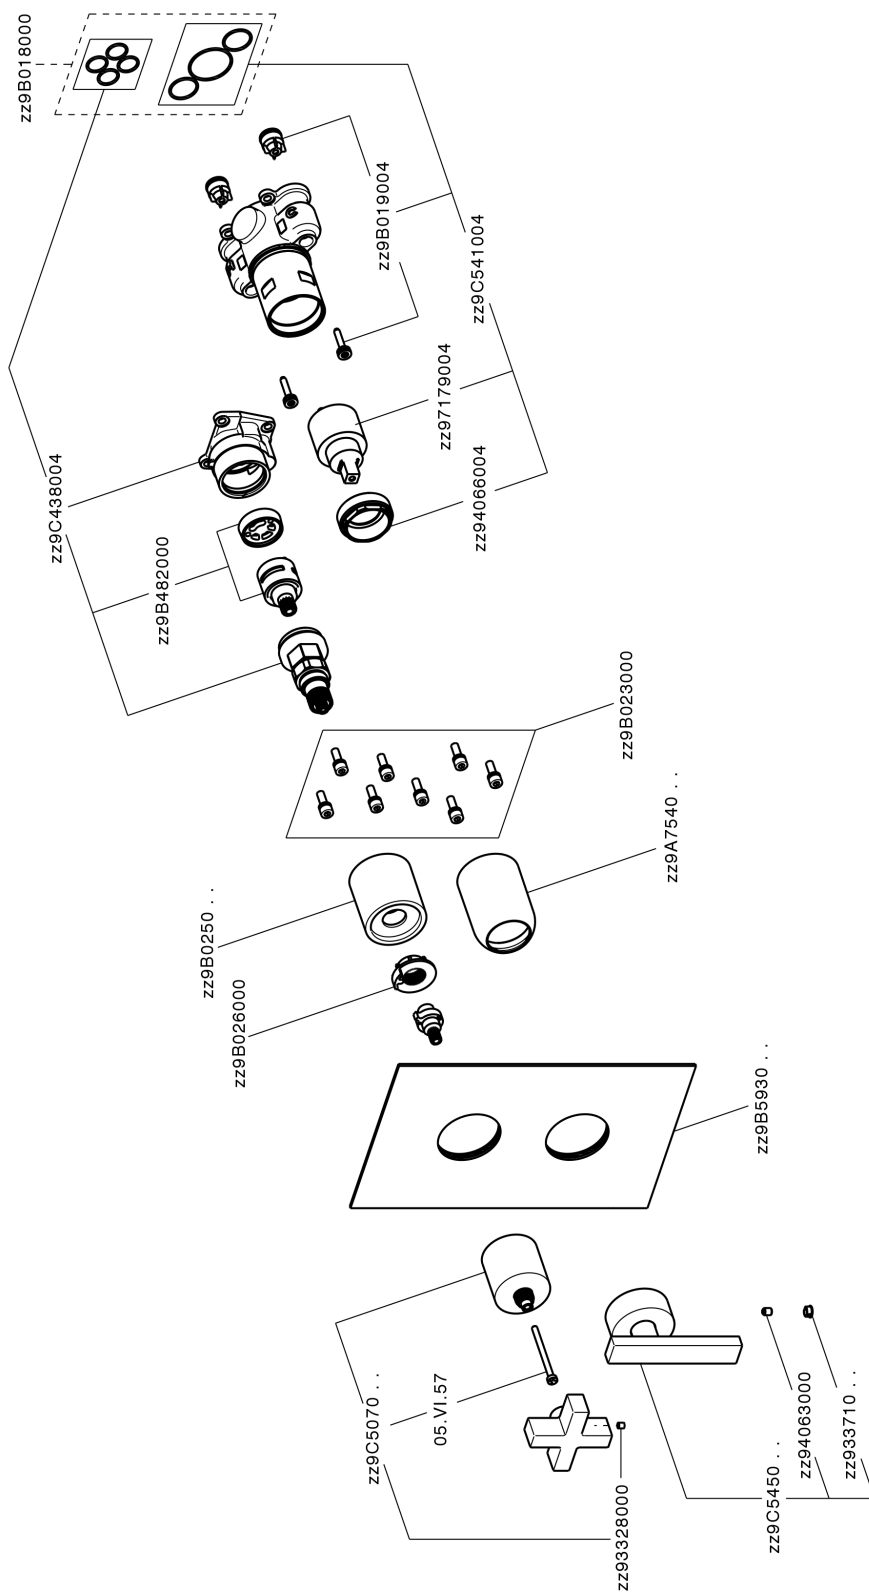

Completo Monocomando per One-Box BARCELONA_BA0BM030

MODELLO **BA0BM030**

Completo Monocomando per One-Box, con deviatore 2-3 uscite, profondità minima di installazione 67 mm, senza parte incasso, per art. ZA00B030-ZA00B031

FINITURE DISPONIBILI

-  **21** 21 Cromo
-  **2A** 2A Nichel Satinato Spazzolato
-  **40** 40 Nero Opaco

CARATTERISTICHE

Ricambio Cartuccia **ZZ97179000**

Cartuccia Monocomando 35 mm

Installazione **Incasso**

Parti Incasso necessarie **ZA00B031**

ZA00B030

Completo Monocomando per One-Box BARCELONA_BA0BM030

BA0BM030

<https://www.cisal.it/completo-monocomando-per-one-box-barcelona-ba0bm030>

One-Box Universale per incasso ONE BOX_ZA00B031

MODELLO **ZA00B031**

One-Box Universale per incasso, per termostatico o monocomando 1, 2 o 3 uscite, senza parte esterna, con silenziosi, con guarnizione per sigillatura

FINITURE DISPONIBILI

 **04** 04 Senza Finitura