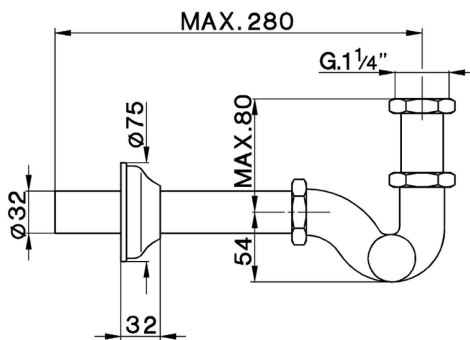

Sifone a S 1"1/4 COMPLEMENTI_ZA004110

MODELLO **ZA004110**

Sifone a S 1"1/4

FINITURE DISPONIBILI

-  **21** 21 Cromo
-  **24** 24 Oro
-  **26** 26 Vecchio Rame
-  **27** 27 Vecchio Bronzo
-  **2A** 2A Nichel Satinato Spazzolato