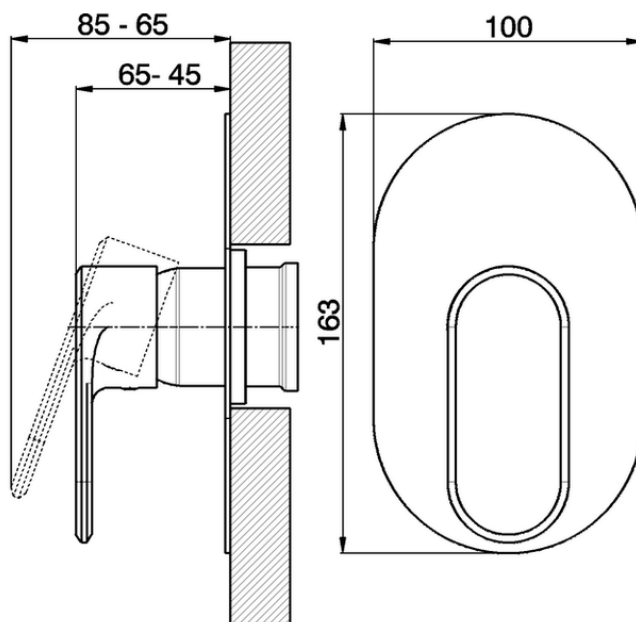

Parte esterna monocomando doccia incasso LINEAVIVA_LV003000C

LV003000C

<https://www.cisal.it/parte-esterna-monocomando-doccia-incasso-lineaviva-lv003000c>

Piastra/Plate/Plaque/Platte/Placa

2-3mm: XX 27-47 YY 54-74

10mm: XX 16-40 YY 43-68

ZA005300

<https://www.cisal.it/parte-incasso-monocomando-doccia-incasso-za005300>

2026-06-19