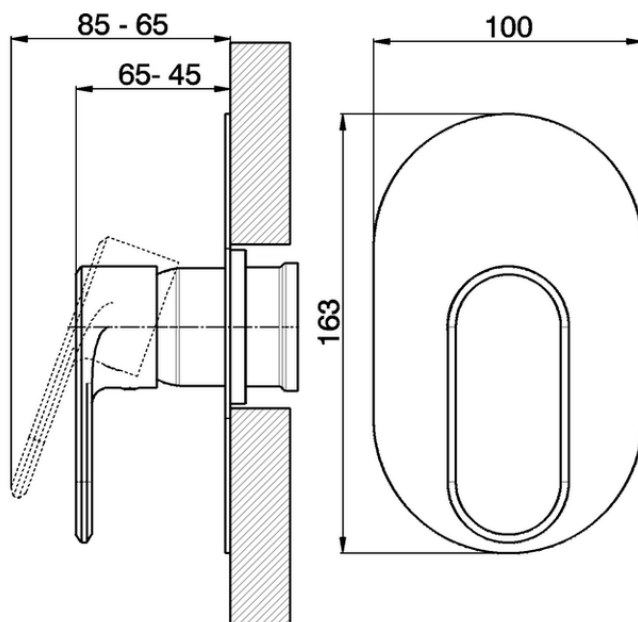

Parte esterna monocomando doccia incasso LINEAVIVA_LV003000C

LV003000C

<https://www.cisal.it/parte-esterna-monocomando-doccia-incasso-lineaviva-lv003000c>

Piastra/Plate/Plaque/Platte/Placa

2-3mm: XX 27-47 YY 54-74

10mm: XX 16-40 YY 43-68

ZA005300

<https://www.cisal.it/parte-incasso-monocomando-doccia-incasso-za005300>

2026-04-30