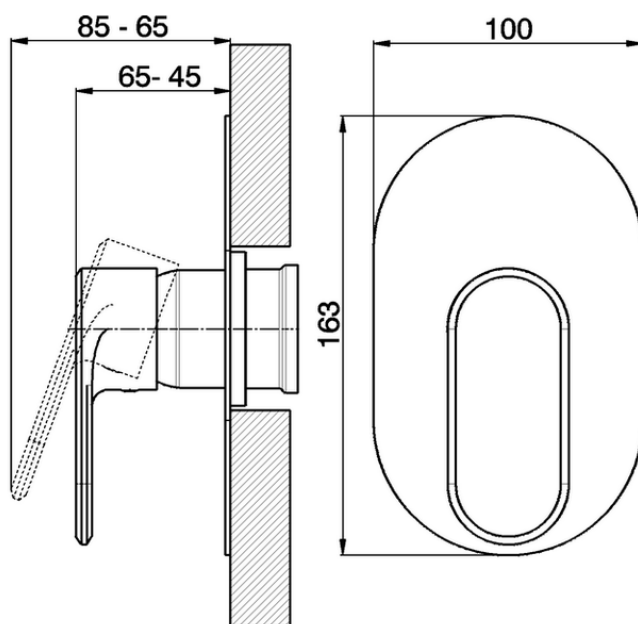

Parte esterna monocomando doccia incasso LINEAVIVA_LV003000C

LV003000C

<https://www.cisal.it/parte-esterna-monocomando-doccia-incasso-lineaviva-lv003000c>

Piastra/Plate/Plaque/Platte/Placa

2-3mm: XX 27-47 YY 54-74

10mm: XX 16-40 YY 43-68

ZA005300

<https://www.cisal.it/parte-incasso-monocomando-doccia-incasso-za005300>

2026-04-30