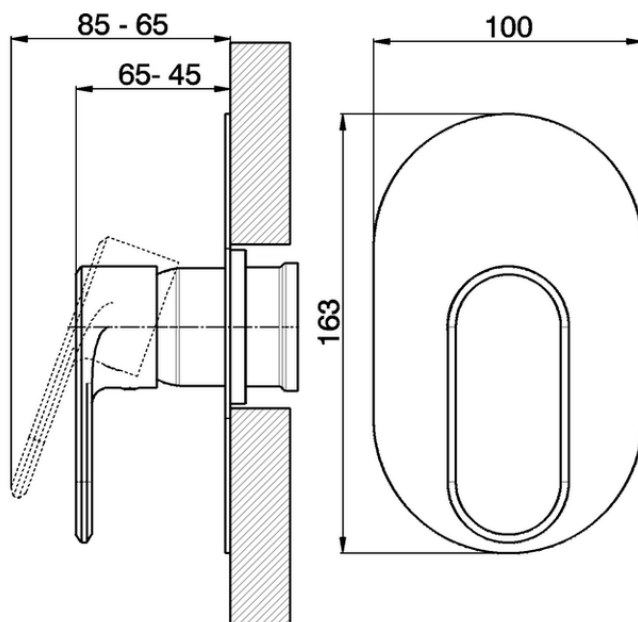

Parte esterna monocomando doccia incasso LINEAVIVA_LV003000C

LV003000C

<https://www.cisal.it/parte-esterna-monocomando-doccia-incasso-lineaviva-lv003000c>

Piastra/Plate/Plaque/Platte/Placa

2-3mm: XX 27-47 YY 54-74

10mm: XX 16-40 YY 43-68

ZA005300

<https://www.cisal.it/parte-incasso-monocomando-doccia-incasso-za005300>

2026-05-01