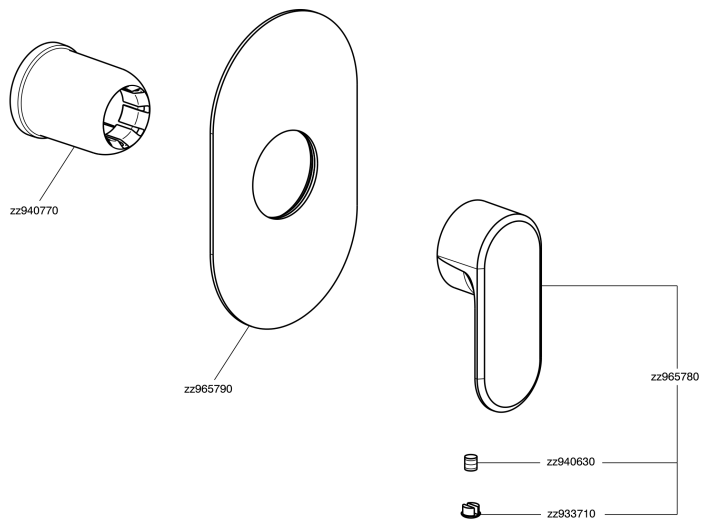

## Parte esterna monocomando doccia incasso LINEAVIVA\_LV003000C

LV003000C

<https://www.cisal.it/parte-esterna-monocomando-doccia-incasso-lineaviva-lv003000c>

## Parte incasso monocomando doccia INCASSO\_ZA005300

ZA005300

<https://www.cisal.it/parte-incasso-monocomando-doccia-incasso-za005300>

2026-05-01