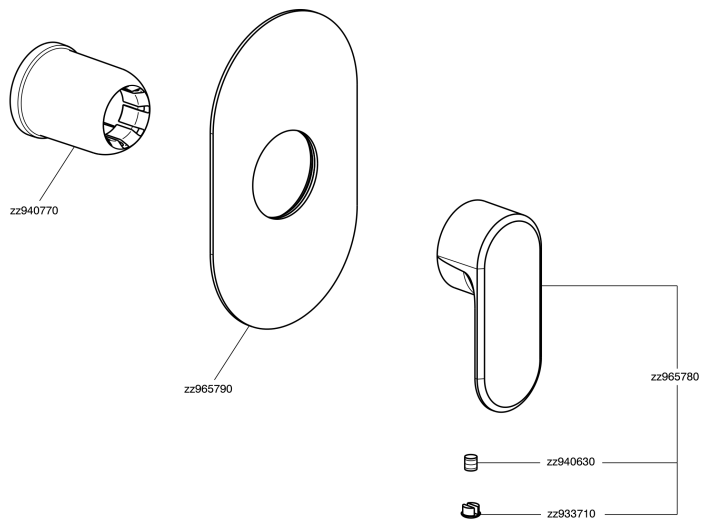

## Parte esterna monocomando doccia incasso LINEAVIVA\_LV003000C

LV003000C

<https://www.cisal.it/parte-esterna-monocomando-doccia-incasso-lineaviva-lv003000c>

## Parte incasso monocomando doccia INCASSO\_ZA005300

ZA005300

<https://www.cisal.it/parte-incasso-monocomando-doccia-incasso-za005300>

2026-06-19