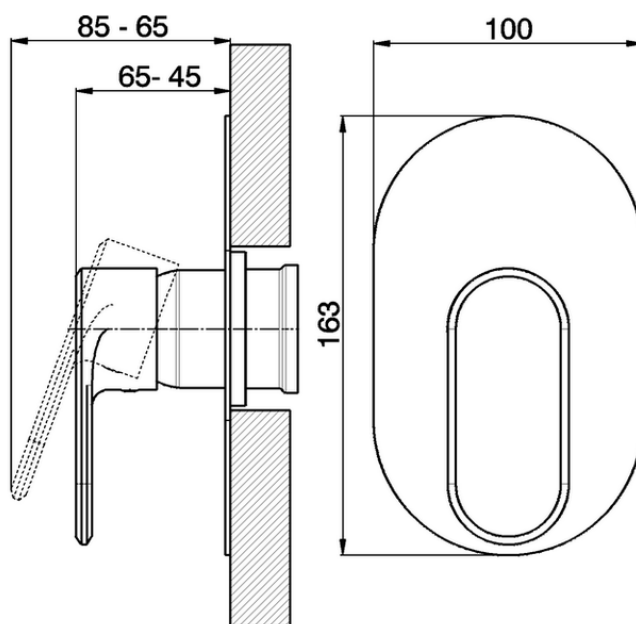

Parte esterna monocomando doccia incasso LINEAVIVA_LV003000C

LV003000C

<https://www.cisal.it/parte-esterna-monocomando-doccia-incasso-lineaviva-lv003000c>

Piastra/Plate/Plaque/Platte/Placa

2-3mm: XX 27-47 YY 54-74

10mm: XX 16-40 YY 43-68

ZA005300

<https://www.cisal.it/parte-incasso-monocomando-doccia-incasso-za005300>

2026-06-19