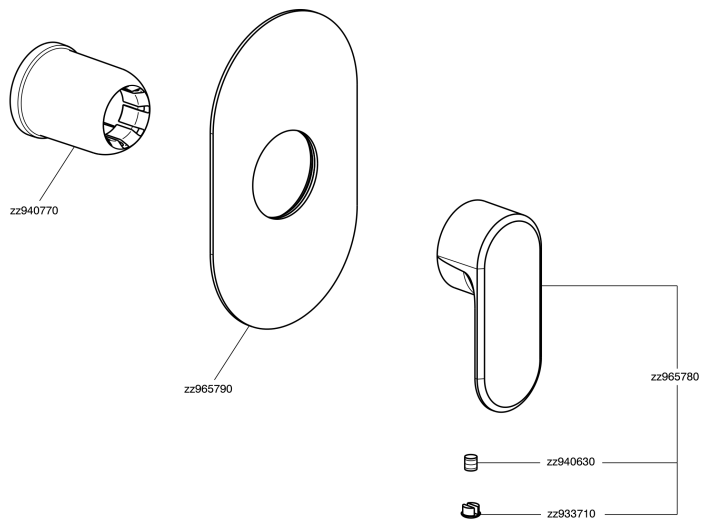

Parte esterna monocomando doccia incasso LINEAVIVA_LV003000C

LV003000C

<https://www.cisal.it/parte-esterna-monocomando-doccia-incasso-lineaviva-lv003000c>

Parte incasso monocomando doccia INCASSO_ZA005300

ZA005300

<https://www.cisal.it/parte-incasso-monocomando-doccia-incasso-za005300>

2026-04-30