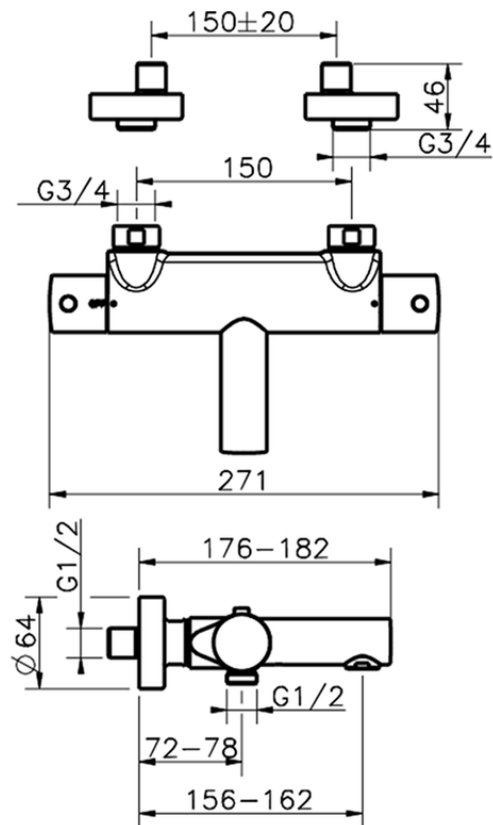

## Miscelatore termostatico vasca SLIM\_SMT23010

SMT23010

<https://www.cisal.it/miscelatore-termostatico-vasca-slim-smt23010>

2026-05-01