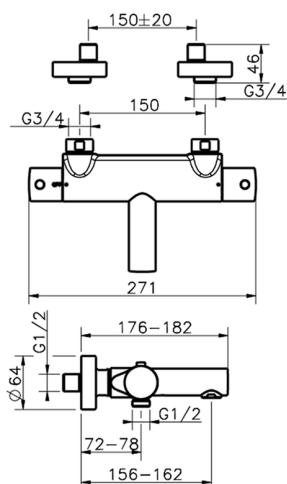

Miscelatore termostatico vasca SLIM_SMT23010

MODELLO **SMT23010**

Miscelatore termostatico vasca, senza completo doccia, attacco per flessibile 1/2" M

FINITURE DISPONIBILI

-  **21** 21 Cromo
-  **2B** 2B Nichel Lucido
-  **40** 40 Nero Opaco
-  **4Q** 4Q Bianco Opaco

CARATTERISTICHE

Ricambio Cartuccia **24.04A.PP**

Cartuccia Termostatica Plus P 8X20

DeviaStop

La tecnologia Devia Stop di Cisal consente con un semplice movimento rotativo di gestire la portata dell'acqua e di scegliere la modalità d'erogazione (soffione, doccetta a mano).