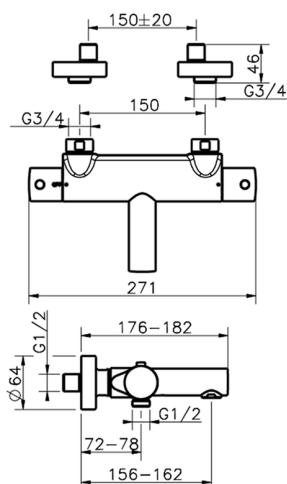

## Miscelatore termostatico vasca SLIM\_SMT23010

MODELLO **SMT23010**

Miscelatore termostatico vasca, senza completo doccia, attacco per flessibile 1/2" M

### CARATTERISTICHE

Ricambio Cartuccia **24.04A.PP**

**Cartuccia Termostatica Plus P 8X20**