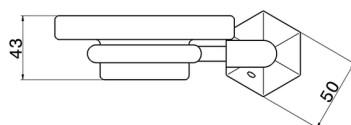

## Porta sapone CHERIE\_CE090600

MODELLO **CE090600**

Porta sapone, a muro vaschetta in vetro acidato

FINITURE DISPONIBILI

-  **21** 21 Cromo
-  **24** 24 Oro
-  **2B** 2B Nichel Lucido
-  **2P** 2P Oro Rosa