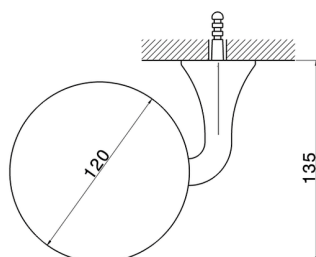

## Porta sapone CHERIE\_CE090600

MODELLO **CE090600**

Porta sapone, a muro vaschetta in vetro acidato

FINITURE DISPONIBILI

-  **21** 21 Cromo
-  **24** 24 Oro
-  **2B** 2B Nichel Lucido
-  **2P** 2P Oro Rosa