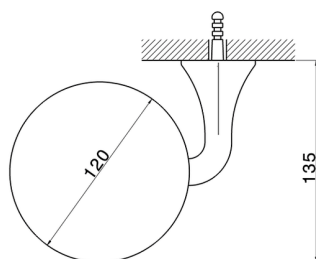

Porta sapone CHERIE_CE090600

MODELLO **CE090600**

Porta sapone, a muro vaschetta in vetro acidato

FINITURE DISPONIBILI

-  **21** 21 Cromo
-  **24** 24 Oro
-  **2B** 2B Nichel Lucido
-  **2P** 2P Oro Rosa

CARATTERISTICHE