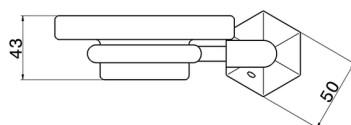

Porta sapone CHERIE_CE090600

MODELLO **CE090600**

Porta sapone, a muro vaschetta in vetro acidato

FINITURE DISPONIBILI

-  **21** 21 Cromo
-  **24** 24 Oro
-  **2B** 2B Nichel Lucido
-  **2P** 2P Oro Rosa

CARATTERISTICHE