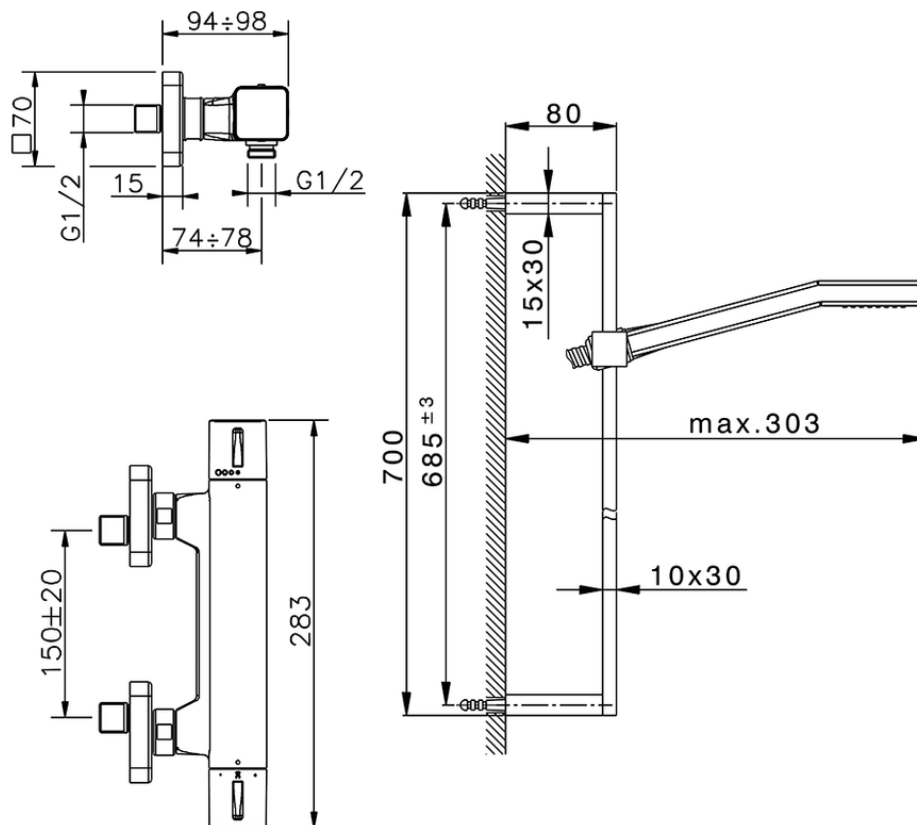

Miscelatore termostatico doccia con saliscendi CUBIC_CUS01020

CUS01020

<https://www.cisal.it/miscelatore-termostatico-doccia-con-saliscendi-cubic-cus01020>

2026-05-26