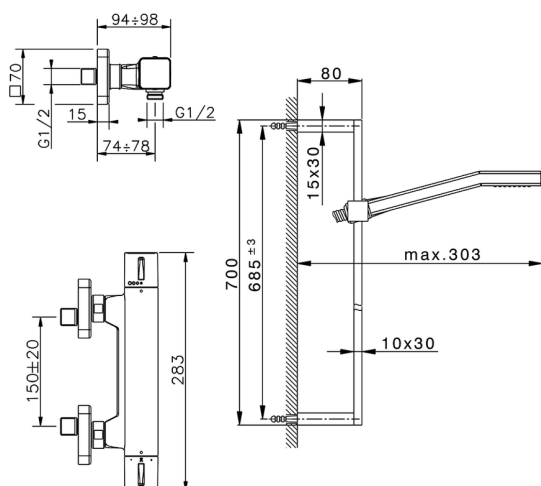

Miscelatore termostatico doccia con saliscendi CUBIC_CUS01020

MODELLO **CUS01020**

Miscelatore termostatico doccia con saliscendi, asta saliscendi 70 cm con supporto scorrevole, doccetta monogetto Quad 42x18 mm in ABS, flessibile liscio SILVERFLEX 150 cm

FINITURE DISPONIBILI

-  **21** 21 Cromo
-  **2B** 2B Nichel Lucido
-  **2F** 2F Nichel Spazzolato
-  **40** 40 Nero Opaco

CARATTERISTICHE

Ricambio Cartuccia **22.04A.AR - ZZ97279004**

Cartuccia Termostatica Argo 2 (filtro lungo)