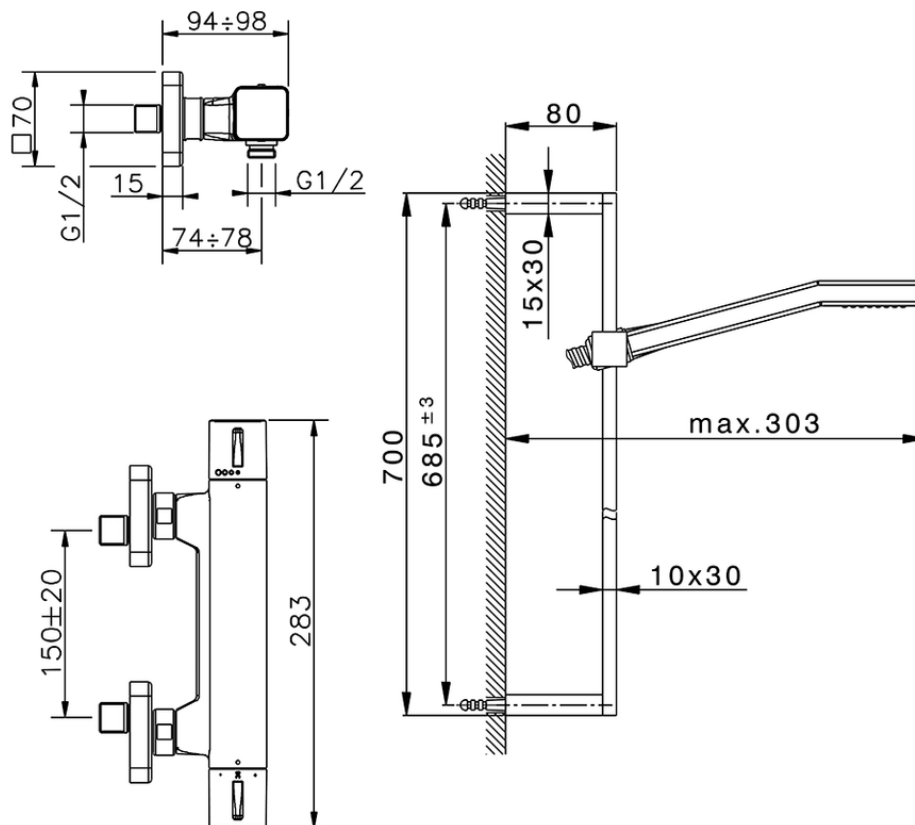

Miscelatore termostatico doccia con saliscendi CUBIC_CUS01020

CUS01020

<https://www.cisal.it/miscelatore-termostatico-doccia-con-saliscendi-cubic-cus01020>

2026-05-26