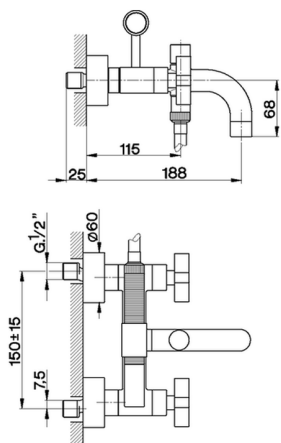

CARATTERISTICHE