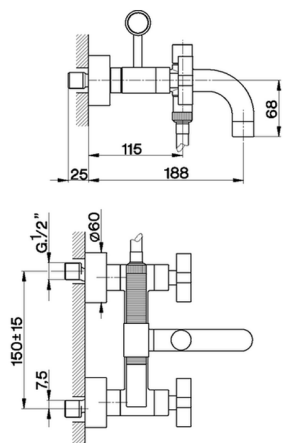

CARATTERISTICHE