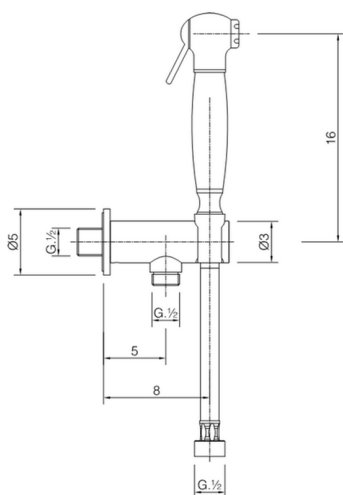

Set doccetta igienica completo ARCANA COMPLEMENTI_AR007910

MODELLO **AR007910**

Set doccetta igienica completo, supporto murale con valvola di sicurezza, doccetta igienica, flex PVC 120 cm

FINITURE DISPONIBILI

-  **21** 21 Cromo
-  **24** 24 Oro
-  **26** 26 Vecchio Rame
-  **27** 27 Vecchio Bronzo
-  **2A** 2A Nichel Satinato Spazzolato

CARATTERISTICHE

Doccetta igienica

Doccetta Igienica

Doccetta igienica multiforo, per la cura dell'igiene personale.