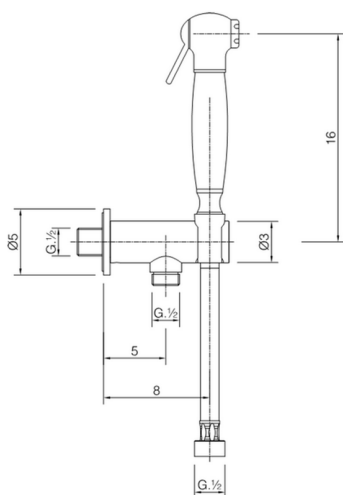

## Set doccetta igienica completo ARCANA COMPLEMENTI\_AR007910

MODELLO **AR007910**

Set doccetta igienica completo, supporto murale con valvola di sicurezza, doccetta igienica, flex PVC 120 cm

### CARATTERISTICHE

**Doccetta igienica**