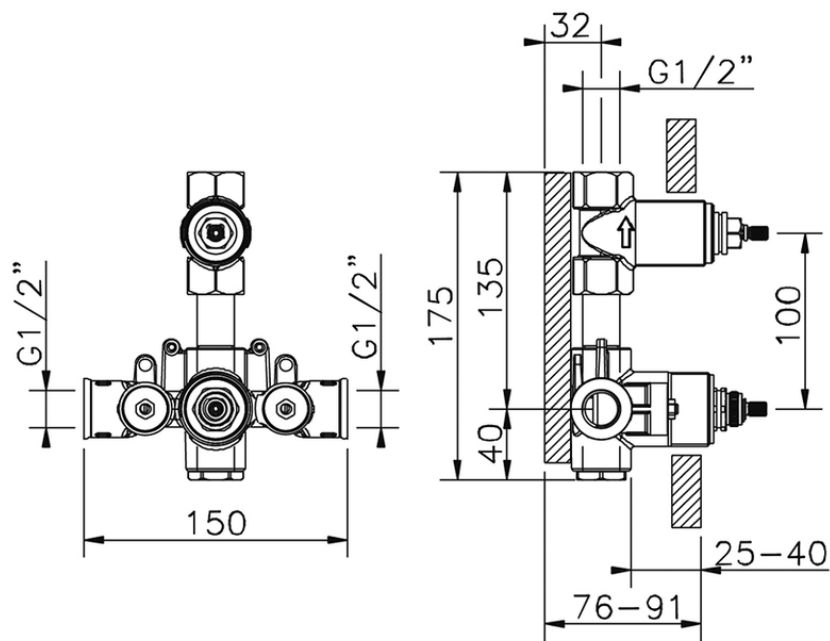

**Parte esterna termostatico doccia incasso 1 uscita HI-RISE\_RI009300**

RI009300

<https://www.cisal.it/parte-esterna-termostatico-doccia-incasso-1-uscita-hi-rise-ri009300>

ZA009301

<https://www.cisal.it/parte-incasso-termostatico-doccia-1-uscita-incasso-za009301>