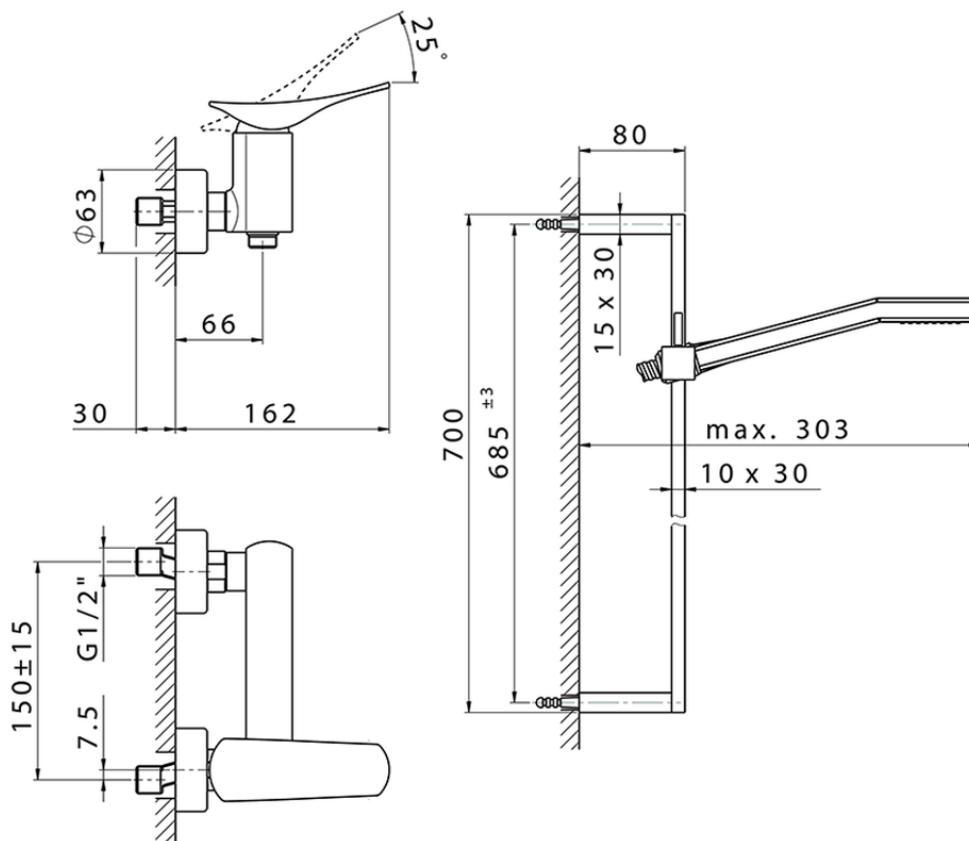

## Miscelatore monocomando doccia completo ROADSTER ACCENT\_RA000460

RA000460

<https://www.cisal.it/miscelatore-monocomando-doccia-completo-roadster-accent-ra000460>

2026-06-21