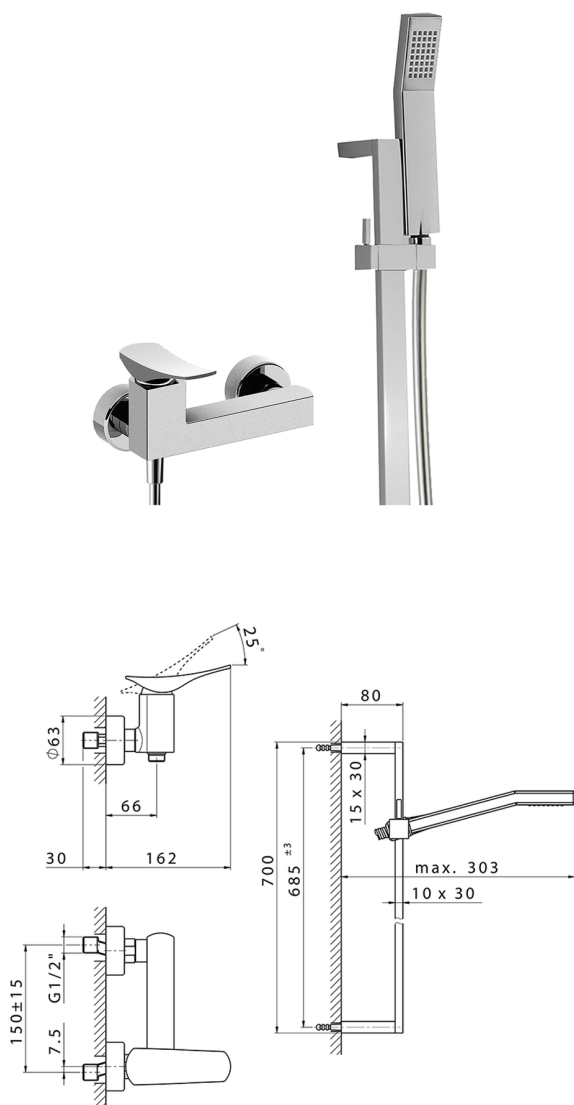

Miscelatore monocomando doccia completo ROADSTER ACCENT_RA000460

MODELLO **RA000460**

Miscelatore monocomando doccia completo, asta 70 cm con supporto scorrevole, doccetta monogetto Quad 42x18 mm in ABS, flessibile liscio SILVERFLEX 150 cm

FINITURE DISPONIBILI

-  **21** 21 Cromo
-  **2B** 2B Nichel Lucido
-  **2F** 2F Nichel Spazzolato
-  **2Q** 2Q Black Titanium
-  **40** 40 Nero Opaco
-  **4Q** 4Q Bianco Opaco

CARATTERISTICHE

Ricambio Cartuccia **ZZ96799000**

Cartuccia Monocomando 35 mm

2026-06-21