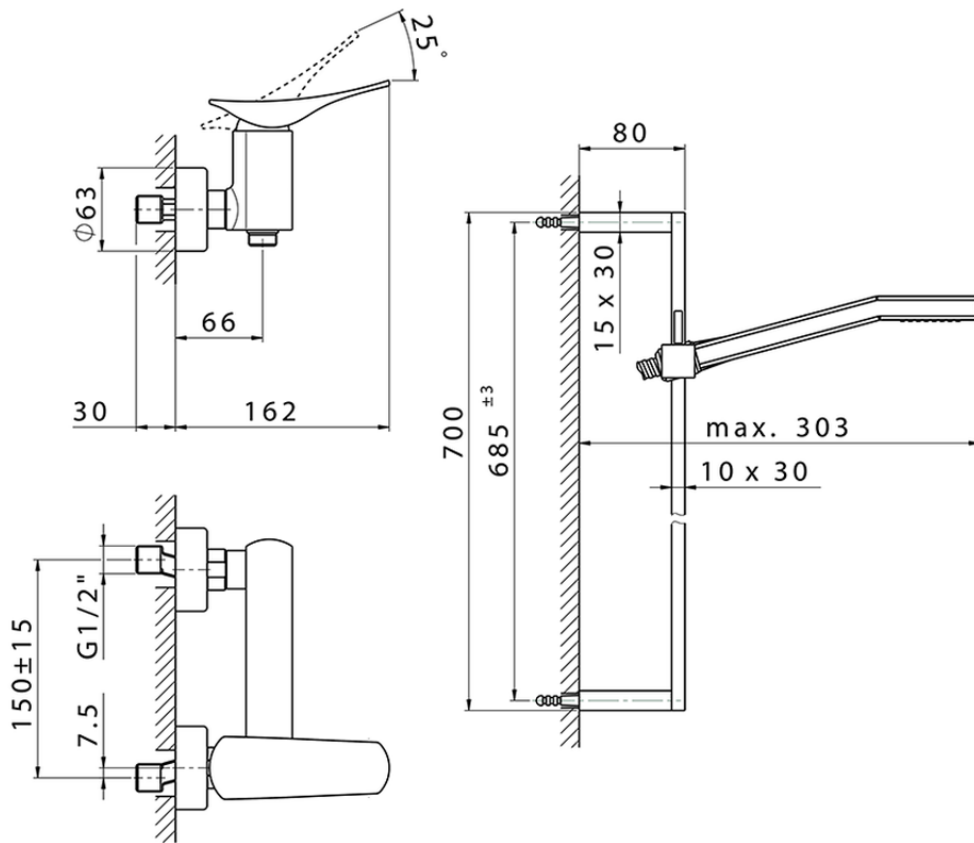

Miscelatore monocomando doccia completo ROADSTER ACCENT_RA000460

RA000460

<https://www.cisal.it/miscelatore-monocomando-doccia-completo-roadster-accent-ra000460>

2026-05-07