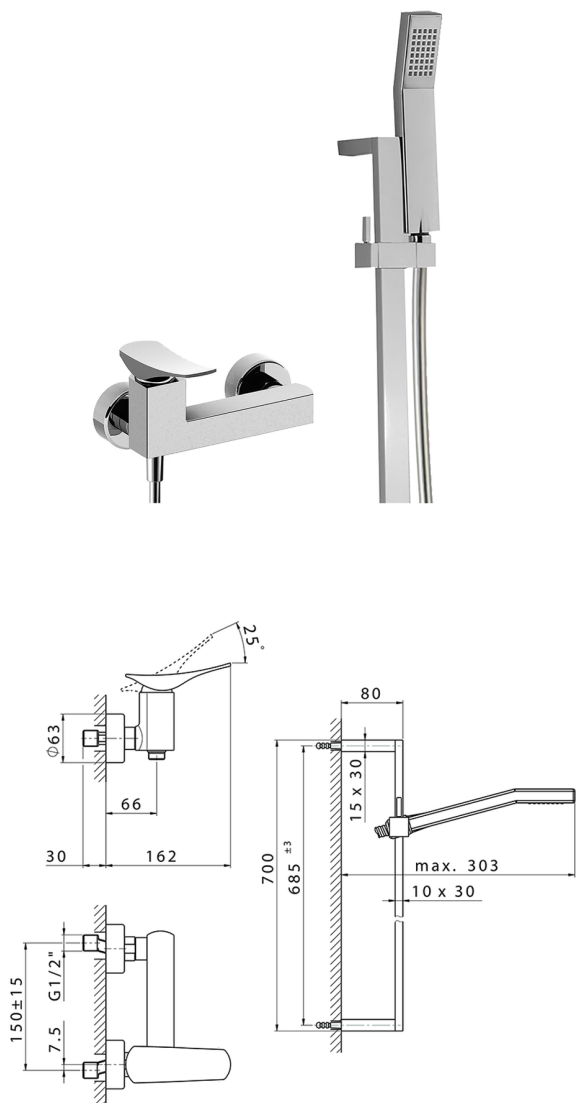

Miscelatore monocomando doccia completo ROADSTER ACCENT_RA000460

MODELLO **RA000460**

Miscelatore monocomando doccia completo, asta 70 cm con supporto scorrevole, doccetta monogetto Quad 42x18 mm in ABS, flessibile liscio SILVERFLEX 150 cm

FINITURE DISPONIBILI

-  **21** 21 Cromo
-  **2B** 2B Nichel Lucido
-  **2F** 2F Nichel Spazzolato
-  **2Q** 2Q Black Titanium
-  **40** 40 Nero Opaco
-  **4Q** 4Q Bianco Opaco

CARATTERISTICHE

Ricambio Cartuccia **ZZ96799000**

Cartuccia Monocomando 35 mm

2026-06-21