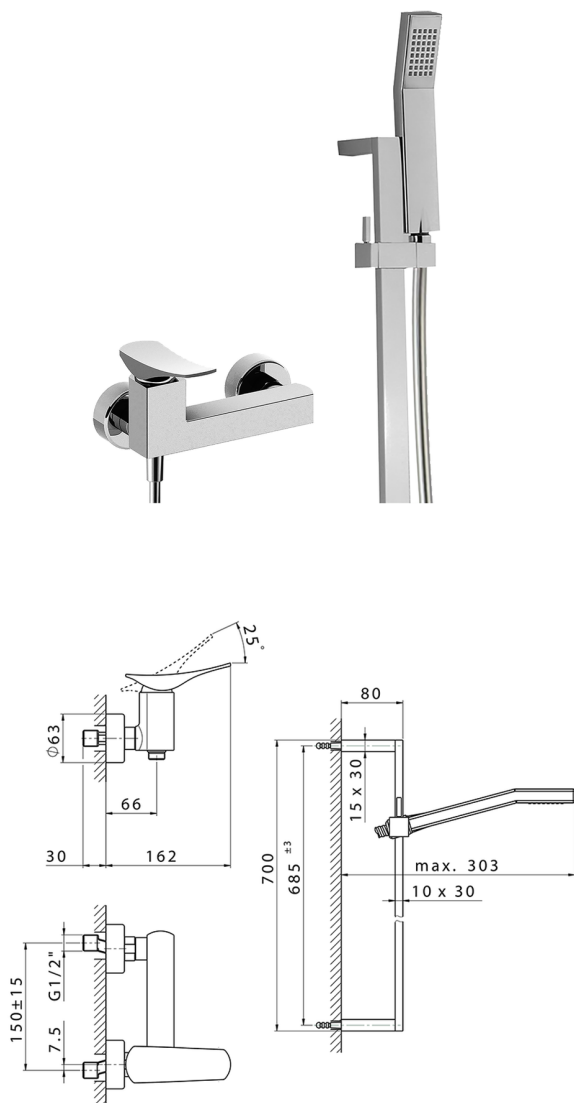

Miscelatore monocomando doccia completo ROADSTER ACCENT_RA000460

MODELLO **RA000460**

Miscelatore monocomando doccia completo, asta 70 cm con supporto scorrevole, doccetta monogetto Quad 42x18 mm in ABS, flessibile liscio SILVERFLEX 150 cm

FINITURE DISPONIBILI

-  **21** 21 Cromo
-  **2B** 2B Nichel Lucido
-  **2F** 2F Nichel Spazzolato
-  **2Q** 2Q Black Titanium
-  **40** 40 Nero Opaco
-  **4Q** 4Q Bianco Opaco

CARATTERISTICHE

Ricambio Cartuccia **ZZ96799000**

Cartuccia Monocomando 35 mm

2026-05-07