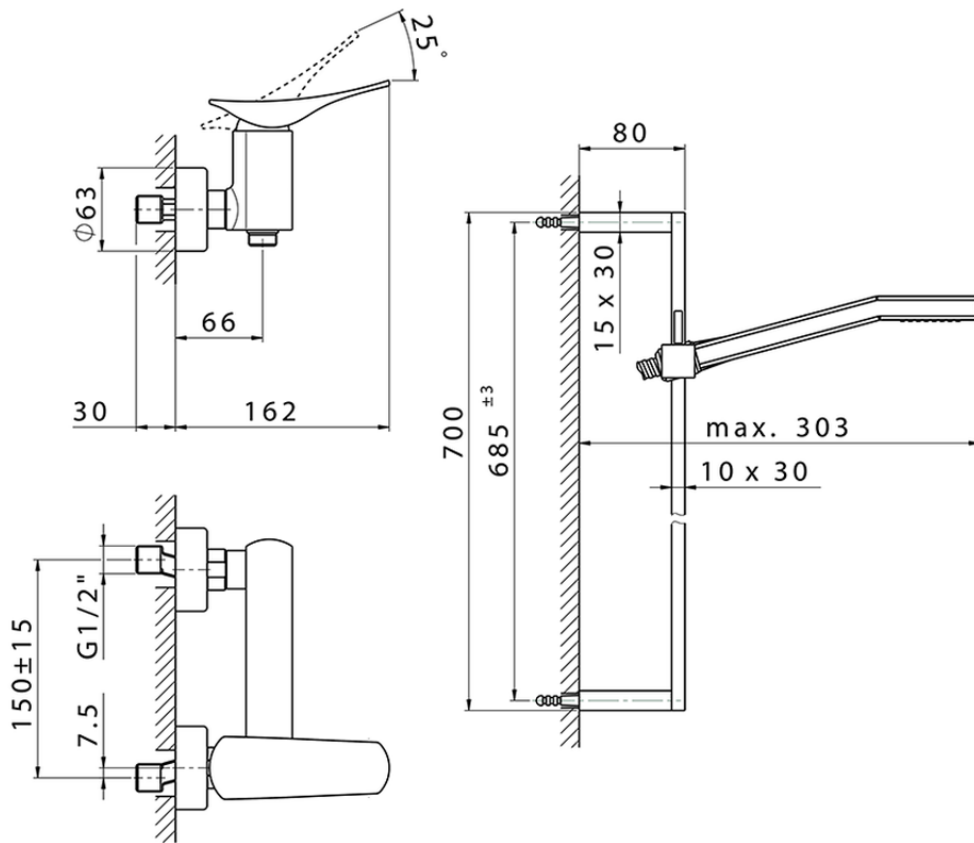

## Miscelatore monocomando doccia completo ROADSTER ACCENT\_RA000460

RA000460

<https://www.cisal.it/miscelatore-monocomando-doccia-completo-roadster-accent-ra000460>

2026-05-09