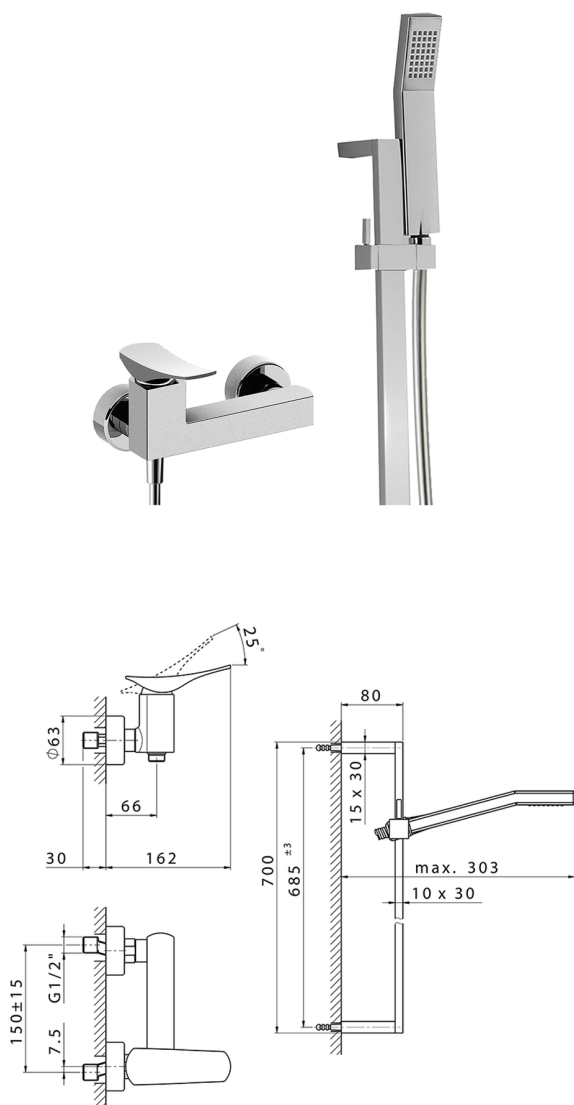

Miscelatore monocomando doccia completo ROADSTER ACCENT_RA000460

MODELLO **RA000460**

Miscelatore monocomando doccia completo, asta 70 cm con supporto scorrevole, doccetta monogetto Quad 42x18 mm in ABS, flessibile liscio SILVERFLEX 150 cm

FINITURE DISPONIBILI

-  **21** 21 Cromo
-  **2B** 2B Nichel Lucido
-  **2F** 2F Nichel Spazzolato
-  **2Q** 2Q Black Titanium
-  **40** 40 Nero Opaco
-  **4Q** 4Q Bianco Opaco

CARATTERISTICHE

Ricambio Cartuccia **ZZ96799000**

Cartuccia Monocomando 35 mm

2026-05-09