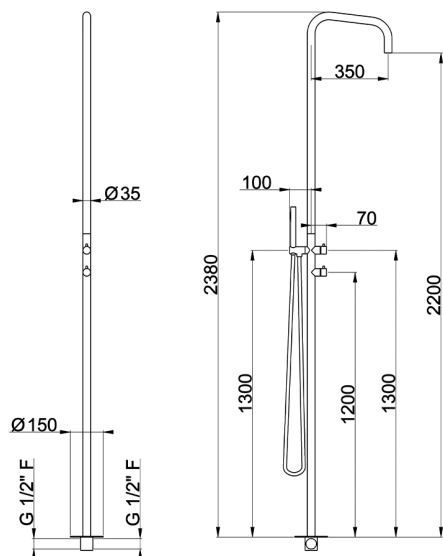

## Colonna doccia progressiva COLONNE DOCCIA\_XI005100

MODELLO **XI005100**

Colonna doccia progressiva,deviatore 2 uscite,per esterno/interno a pavimento,aeratore getto a pioggia,doccetta monogetto minimale in INOX D.26 mm,INOX AISI 316L

FINITURE DISPONIBILI

**D1** D1 Inox Spazzolato

CARATTERISTICHE

Monocomando **1**

Ricambio Cartuccia **ZZ9E521000 - ZZ9E523000**

**Cartuccia Monocomando progressiva 25 mm**

2026-06-09