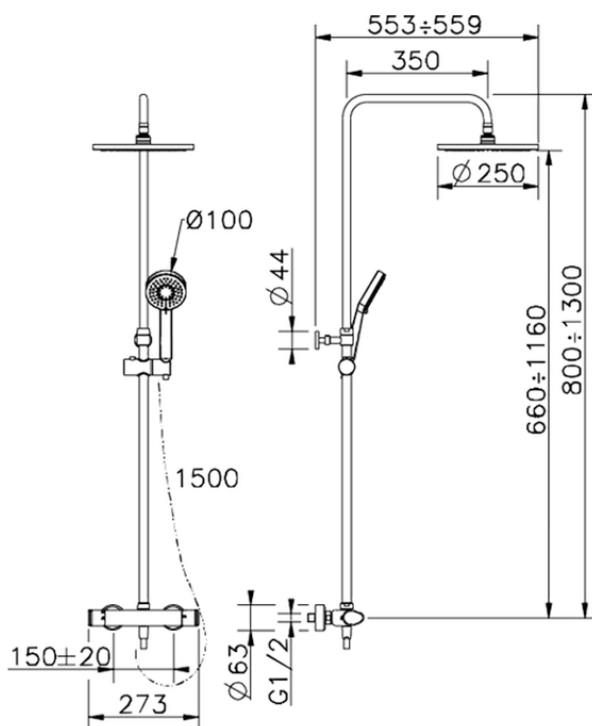

## Colonna doccia termostatica 2 funzioni COLONNE DOCCIA\_A3C82010

A3C82010

<https://www.cisal.it/colonna-doccia-termostatica-2-funzioni-colonne-doccia-a3c82010>

2026-06-25