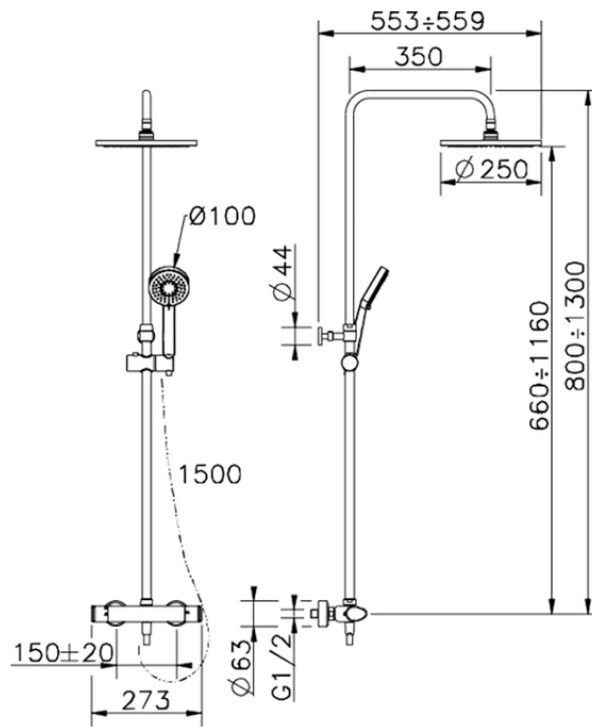

## Colonna doccia termostatica 2 funzioni COLONNE DOCCIA\_A3C82010

A3C82010

<https://www.cisal.it/colonna-doccia-termostatica-2-funzioni-colonne-doccia-a3c82010>

2026-05-11