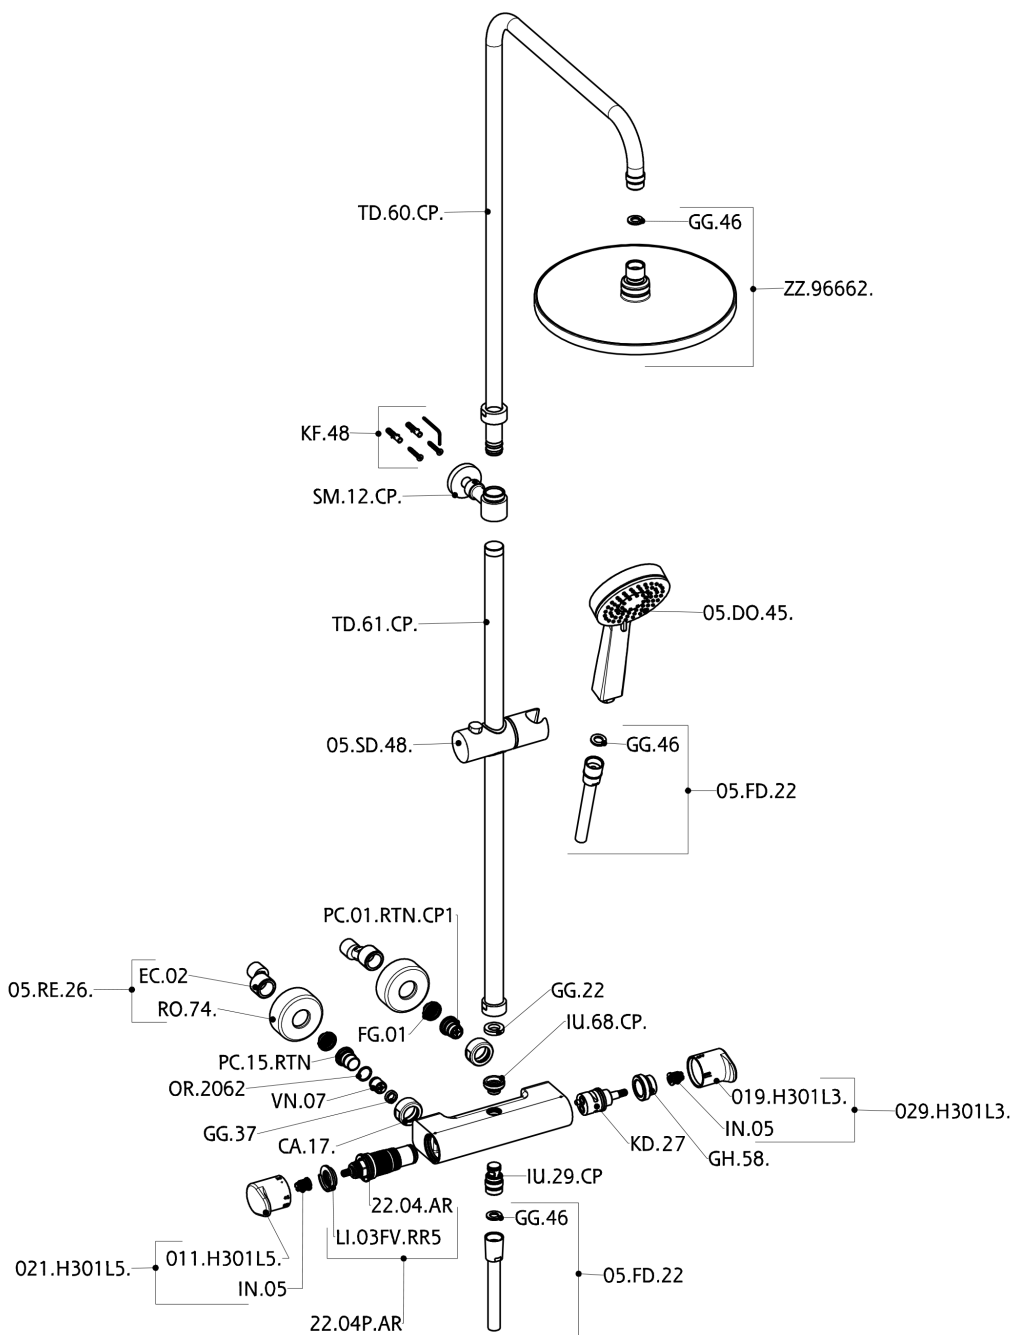

## Colonna doccia termostatica 2 funzioni COLONNE DOCCIA\_A3C82010

A3C82010

<https://www.cisal.it/colonna-doccia-termostatica-2-funzioni-colonne-doccia-a3c82010>

2026-06-25