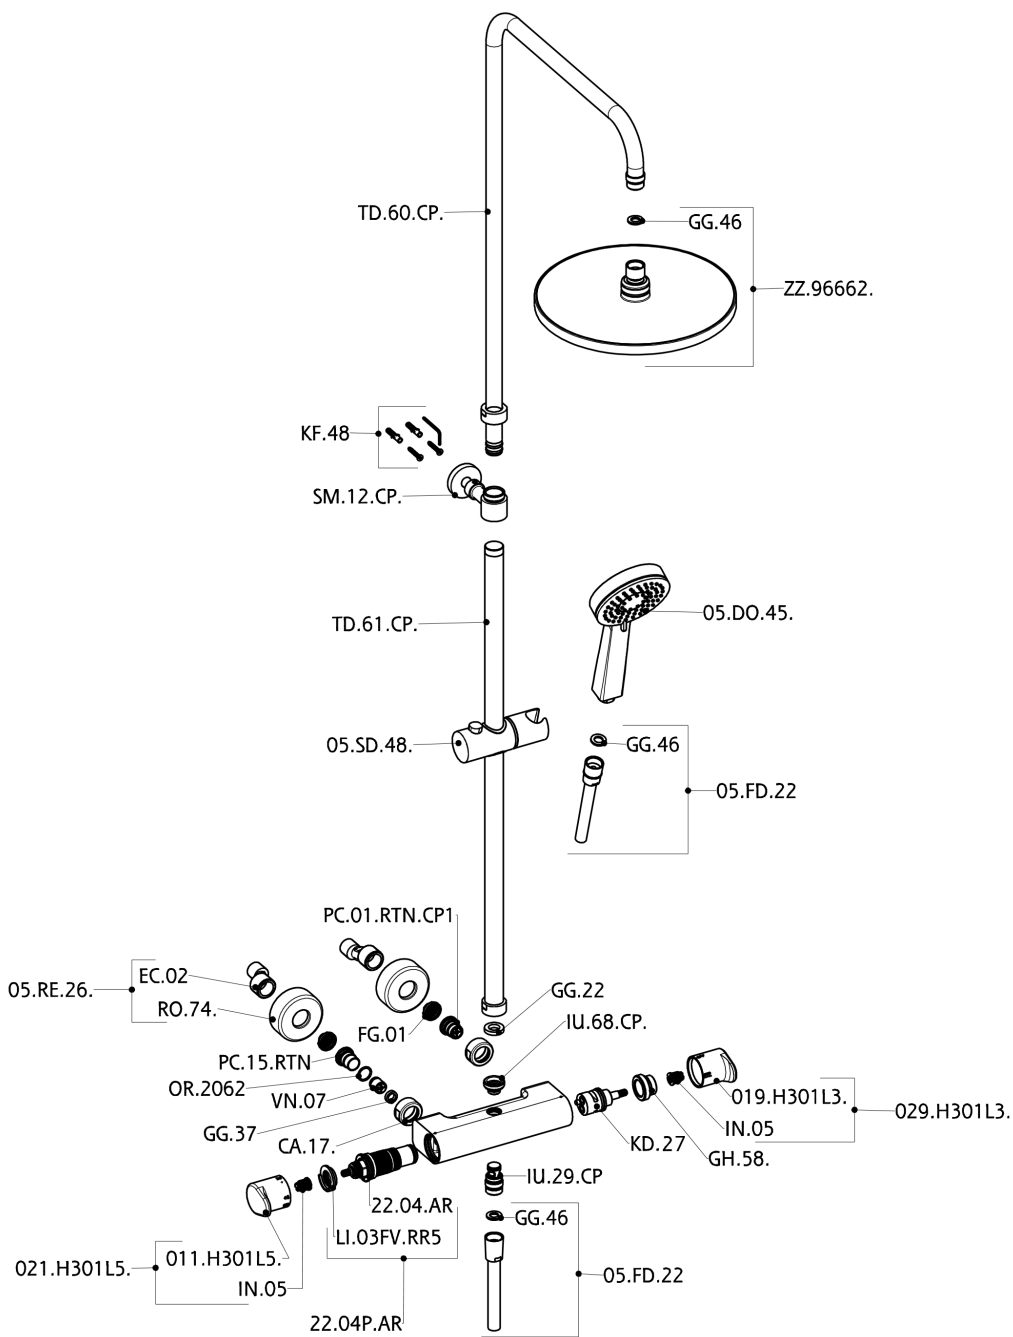

## Colonna doccia termostatica 2 funzioni COLONNE DOCCIA\_A3C82010

A3C82010

<https://www.cisal.it/colonna-doccia-termostatica-2-funzioni-colonne-doccia-a3c82010>

2026-05-11