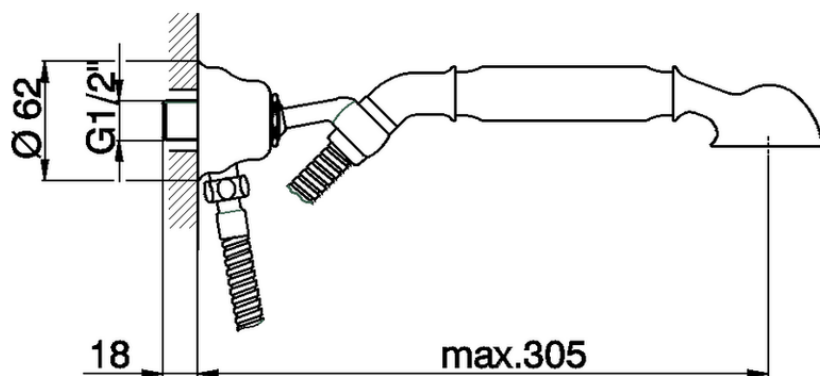

## Completo doccia duplex con presa acqua ARCANA TOSCANA\_TS003040

TS003040

<https://www.cisal.it/completo-doccia-duplex-con-presa-acqua-arcana-toscana-ts003040>

2025-05-10