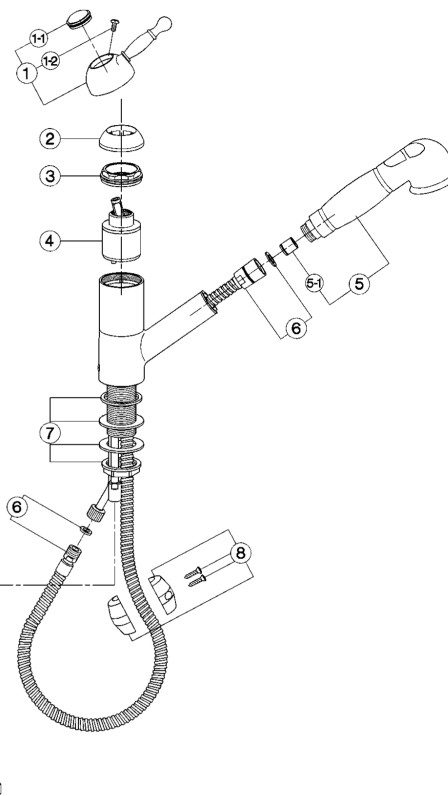

bar	PORTATA GETTO AERATO * AIRSPRAY FLOW RATE DURCHFLOSS LUFTSTRAHL DEBIT JET MOUSSANT l/min.	PORTATA GETTO A PIOGGIA RAINSPRAY FLOW RATE DURCHFLOSS REGENSTRAHL DEBIT JET PLUIE l/min.
0,5	4,5	4
1	6,5	6
2	10	9
3	12	11
4	14	13,5
5	16	15

* con resistenza silenziosa della classe di portata B (25.2 l/min. a 3 bar)
with hydraulic resistance of flow rate class B (25.2 l/min. at 3 bar)
mit geräuscharmen Widerstand der Durchflussklasse B (25.2 l/min. bei 3 bar)
avec aérateur classe B (25.2 l/min. à 3 bar)

NR.	DESCRIZIONE DESCRIPTION BESCHREIBUNG DESCRIPTION	N. CODICE CODE NO. WERKSNR. NR. CODE	NR.	DESCRIZIONE DESCRIPTION BESCHREIBUNG DESCRIPTION	N. CODICE CODE NO. WERKSNR. NR. CODE	NR.	DESCRIZIONE DESCRIPTION BESCHREIBUNG DESCRIPTION	N. CODICE CODE NO. WERKSNR. NR. CODE
1	Leva monocomando "AY" Lever "AY" Hébel "AY" Levier "AY"	ZZ 90370 0	5	Doccia estraibile per monocomando Handspray Herausziehbare Brause Douchette extr.mitigeur	ZZ 93400 0	10	Tubetto monoforo "SU" con O.R. Tube with O.R. "SU" Anschlussrohr mit O.R. "SU" Tube "SU" avec O.R.	ZZ 92838 0
1-1	Piacchetta per leva "AY" Cap for lever "AY" Abdeckkappe für Hébel "AY" Plaque pour levier "AY"	ZZ 93048 0	5-1	Valvola anti-ritorno Ø14 per doccia Back-flow valve Ø14 Durchflussverhinderer Ø14 Clapet anti-retour Ø14	ZZ 92957 0			
1-2	Vite M.4,5x15 td. tc. Screw M.4,5x15 Schraube M.4,5x15 Vis M.4,5x15	ZZ 92641 0	6	Flessibile 150 cm Ø14 1/2" cn x M.15x1 Flex 150 cm Ø14 1/2" CN x M.15x1 Brausschlauch 150 cm Ø14 1/2" x M.15x1 Flex 150 cm Ø14 1/2" cn x M.15x1	ZZ 92774 0			
2	Copricartuccia con ideogrammi Escutcheon cartridge with ideogram Abdeckkappe mit Ideogramm Couver-cartouche avec ideogramme	ZZ 92716 0	7	Set installazione monoc.doccia estraibile Installation set single lever Befestigungsset Set installation	ZZ 92886 0			
3	Calotta bloccaggio cartuccia piccola Nut for mixing valve-small Mutter für Kartusche Ecrou pour cartouche	ZZ 92603 0	8	Peso piombo completo Lead weight Bleigewicht kg Poids en plomb	ZZ 92775 0			
4	Cartuccia monocomando piccola Mixing valve - small size Kartusche Cartouche mitigeurs	ZZ 92909 0	9	Flessibile M.11x1 3/8" F L.365 Flex M.11x1 3/8" L.365 Anschlusschlauch M.11x1 3/8" L.365 Flex M.11x1 3/8" L.365	ZZ 92842 0			

AY.12

AY002570

<https://www.cisal.it/miscelatore-monocomando-lavello-docc-estraibile-arcana-royal-ay002570>

2026-05-24