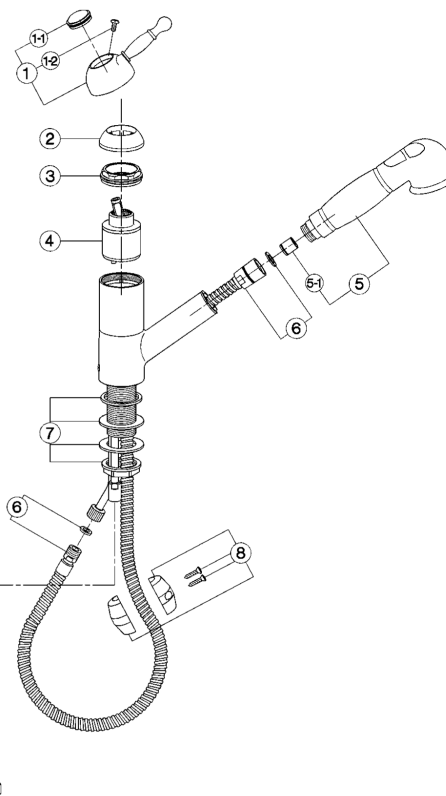

bar	PORTATA GETTO AERATO * AIRSPRAY FLOW RATE DURCHFLUSS LUFTSTRAHL DEBIT JET MOUSSANT l/min.	PORTATA GETTO A PIOGGIA RAINSPRAY FLOW RATE DURCHFLUSS REGENSTRAHL DEBIT JET PLUIE l/min.
0,5	4,5	4
1	6,5	6
2	10	9
3	12	11
4	14	13,5
5	16	15

* con resistenza silenziosa della classe di portata B (25.2 l/min. a 3 bar)
with hydraulic resistance of flow rate class B (25.2 l/min. at 3 bar)
mit geräuscharmen Widerstand der Durchflussklasse B (25.2 l/min. bei 3 bar)
avec aérateur classe B (25.2 l/min. à 3 bar)

NR.	DESCRIZIONE DESCRIPTION BESCHREIBUNG DESCRIPTION	N. CODICE CODE NO. WERKSNR. NR. CODE	NR.	DESCRIZIONE DESCRIPTION BESCHREIBUNG DESCRIPTION	N. CODICE CODE NO. WERKSNR. NR. CODE	NR.	DESCRIZIONE DESCRIPTION BESCHREIBUNG DESCRIPTION	N. CODICE CODE NO. WERKSNR. NR. CODE
1	Leva monocomando "AY" Lever "AY" Hebel "AY" Lévier "AY"	ZZ 90370 0	5	Doccia estraibile per monocomando Handspray Herausziehbare Brause Douchette extr.mitigeur	ZZ 93400 0	10	Tubetto monoforo "SU" con O.R. Tube with O.R. "SU" Anschlussrohr mit O.R. "SU" Tube "SU" avec O.R.	ZZ 92838 0
1-1	Piacchetta per leva "AY" Cap for lever "AY" Abdeckkappe f/Hebel "AY" Plaquelette levier "AY"	ZZ 93048 0	5-1	Valvola anti-ritorno Ø14 per doccia Back-flow valve Ø14 Durchflussverhinderer Ø14 Clapet anti-retour Ø14	ZZ 92957 0			
1-2	Vite M.4,5x15 td. tc. Screw M.4,5x15 Schraube M.4,5x15 Vis M.4,5x15	ZZ 92641 0	6	Flessibile 150 cm Ø14 1/2" cn x M.15x1 Flex 150 cm Ø14 1/2" CN x M.15x1 Brausschlauch 150 cm Ø14 1/2" x M.15x1 Flex 150 cm Ø14 1/2" cn x M.15x1	ZZ 92774 0			
2	Copricartuccia con ideogrammi Escutcheon cartridge with ideogram Abdeckkappe mit Ideogramm Couver-cartouche avec ideogramme	ZZ 92716 0	7	Set installazione monoc.doccia estraibile Installation set single lever Befestigungsset Set installation	ZZ 92886 0			
3	Calotta bloccaggio cartuccia piccola Nut for mixing valve-small Mutter f/Kartusche Ecrou pour cartouche	ZZ 92603 0	8	Peso piombo completo Lead weight Bleigewicht kg Poids en plomb	ZZ 92775 0			
4	Cartuccia monocomando piccola Mixing valve - small size Kartusche Cartouche mitigeurs	ZZ 92909 0	9	Flessibile M.11x1 3/8" F L.365 Flex M.11x1 3/8" L.365 Anschlusschlauch M.11x1 3/8" L.365 Flex M.11x1 3/8" L.365	ZZ 92842 0			

AY.12

AY002570

<https://www.cisal.it/miscelatore-monocomando-lavello-docc-estraibile-arcana-royal-ay002570>

2026-04-09