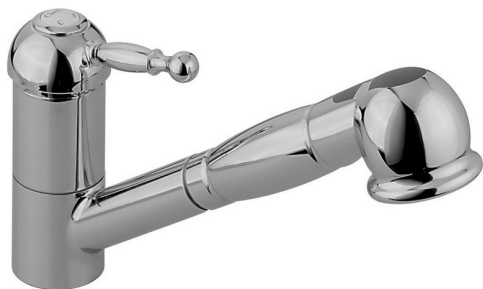

## Miscelatore monocomando lavello docc. estraibile ARCANA ROYAL\_AY002570

MODELLO **AY002570**

Miscelatore monocomando lavello  
docc.estraibile,bocca girevole,doccetta 2 getti,flex  
Ottone 150 cm

FINITURE DISPONIBILI

CARATTERISTICHE

Ricambio Cartuccia **ZZ92909000**

**Cartuccia Monocomando 43 mm**

## Miscelatore monocomando lavello docc. estraibile ARCANA ROYAL\_AY002570

**cisal**