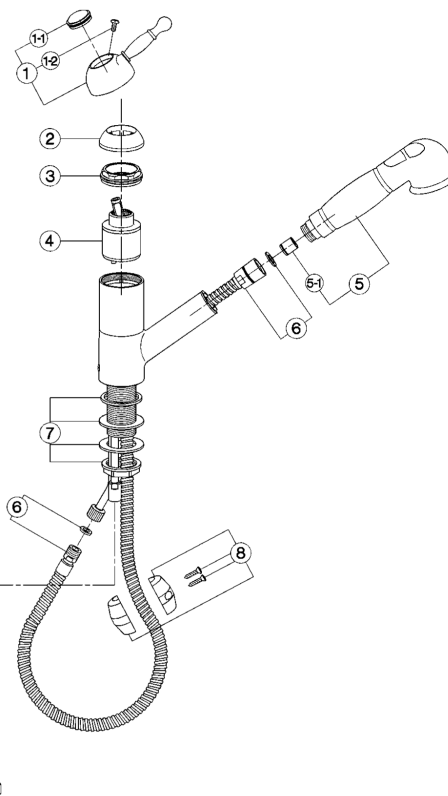

bar	PORTATA GETTO AERATO * AIRSPRAY FLOW RATE DURCHFLUSS LUFTSTRAHL DEBIT JET MOUSSANT l/min.	PORTATA GETTO A PIOGGIA RAINSpray FLOW RATE DURCHFLUSS REGENSTRAHL DEBIT JET PLUIE l/min.
0,5	4,5	4
1	6,5	6
2	10	9
3	12	11
4	14	13,5
5	16	15

* con resistenza silenziosa della classe di portata B (25.2 l/min. a 3 bar)
with hydraulic resistance of flow rate class B (25.2 l/min. at 3 bar)
mit geräuscharmen Widerstand der Durchflussklasse B (25.2 l/min. bei 3 bar)
avec aérateur classe B (25.2 l/min. à 3 bar)

NR.	DESCRIZIONE DESCRIPTION BESCHREIBUNG DESCRIPTION	N. CODICE CODE NO. WERKSNR. NR. CODE	NR.	DESCRIZIONE DESCRIPTION BESCHREIBUNG DESCRIPTION	N. CODICE CODE NO. WERKSNR. NR. CODE	NR.	DESCRIZIONE DESCRIPTION BESCHREIBUNG DESCRIPTION	N. CODICE CODE NO. WERKSNR. NR. CODE
1	Leva monocomando "AY" Lever "AY" Hebel "AY" Lévier "AY"	ZZ 90370 0	5	Doccia estraibile per monocomando Handspray Herausziehbare Brause Douchette extr.mitigeur	ZZ 93400 0	10	Tubetto monoforo "SU" con O.R. Tube with O.R. "SU" Anschlussrohr mit O.R. "SU" Tube "SU" avec O.R.	ZZ 92838 0
1-1	Piacchetta per leva "AY" Cap for lever "AY" Abdeckkappe f/Hebel "AY" Plaquette levier "AY"	ZZ 93048 0	5-1	Valvola anti-ritorno Ø14 per doccia Back-flow valve Ø14 Durchflussverhinderer Ø14 Clapet anti-retour Ø14	ZZ 92957 0			
1-2	Vite M.4,5x15 td. tc. Screw M.4,5x15 Schraube M.4,5x15 Vis M.4,5x15	ZZ 92641 0	6	Flessibile 150 cm Ø14 1/2" cn x M.15x1 Flex 150 cm Ø14 1/2" CN x M.15x1 Brausschlauch 150 cm Ø14 1/2" x M.15x1 Flex 150 cm Ø14 1/2" cn x M.15x1	ZZ 92774 0			
2	Copricartuccia con ideogrammi Escutcheon cartridge with ideogram Abdeckkappe mit Ideogramm Couver-cartouche avec ideogramme	ZZ 92716 0	7	Set installazione monoc.doccia estraibile Installation set single lever Befestigungsset Set installation	ZZ 92886 0			
3	Calotta bloccaggio cartuccia piccola Nut for mixing valve-small Mutter f/Kartusche Ecrou pour cartouche	ZZ 92603 0	8	Peso piombo completo Lead weight Bleigewicht kg Poids en plomb	ZZ 92775 0			
4	Cartuccia monocomando piccola Mixing valve - small size Kartusche Cartouche mitigeurs	ZZ 92909 0	9	Flessibile M.11x1 3/8" F L.365 Flex M.11x1 3/8" L.365 Anschlusschlauch M.11x1 3/8" L.365 Flex M.11x1 3/8" L.365	ZZ 92842 0			

AY.12

AY002570

<https://www.cisal.it/miscelatore-monocomando-lavello-docc-estraibile-arcana-royal-ay002570>

2026-04-09