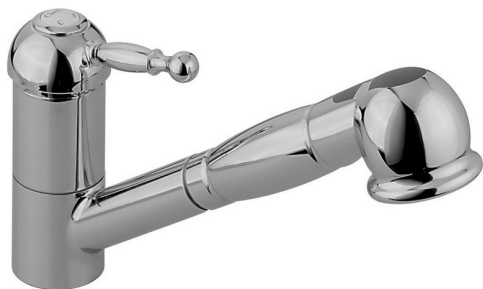

Miscelatore monocomando lavello docc. estraibile ARCANA ROYAL_AY002570

MODELLO **AY002570**

Miscelatore monocomando lavello
docc.estraibile,bocca girevole,doccetta 2 getti,flex
Ottone 150 cm

FINITURE DISPONIBILI

CARATTERISTICHE

Ricambio Cartuccia **ZZ92909000**

Cartuccia Monocomando 43 mm

Miscelatore monocomando lavello docc. estraibile ARCANA ROYAL_AY002570

cisal

AY 00257

- Monocomando lavello
- Single lever sink mixer
- Einhand-Spültischbatterie
- Mitigeur évier