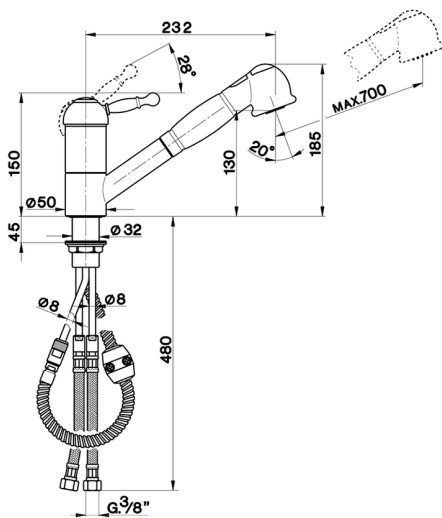

Miscelatore monocomando lavello docc. estraibile ARCANA ROYAL_AY002570

MODELLO **AY002570**

Miscelatore monocomando lavello
docc.estraibile,bocca girevole,doccetta 2 getti,flex
Ottone 150 cm

FINITURE DISPONIBILI

CARATTERISTICHE

Ricambio Cartuccia **ZZ92909000**

Cartuccia Monocomando 43 mm

Miscelatore monocomando lavello docc. estraibile ARCANA ROYAL_AY002570

cisal

AY 00257

- Monocomando lavello
- Single lever sink mixer
- Einhand-Spültischbatterie
- Mitigeur évier