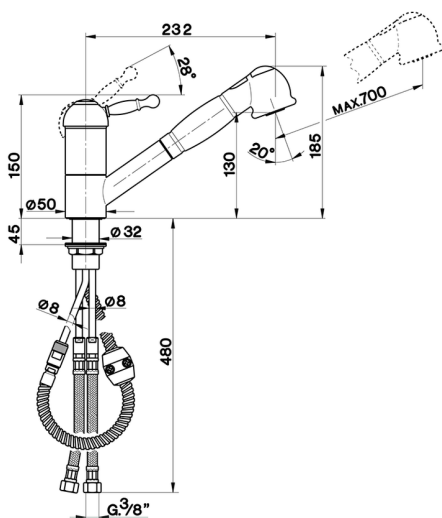

## Miscelatore monocomando lavello docc. estraibile ARCANA ROYAL\_AY002570

MODELLO **AY002570**

Miscelatore monocomando lavello  
docc.estraibile,bocca girevole,doccetta 2 getti,flex  
Ottone 150 cm

FINITURE DISPONIBILI

CARATTERISTICHE

Ricambio Cartuccia **ZZ92909000**

**Cartuccia Monocomando 43 mm**