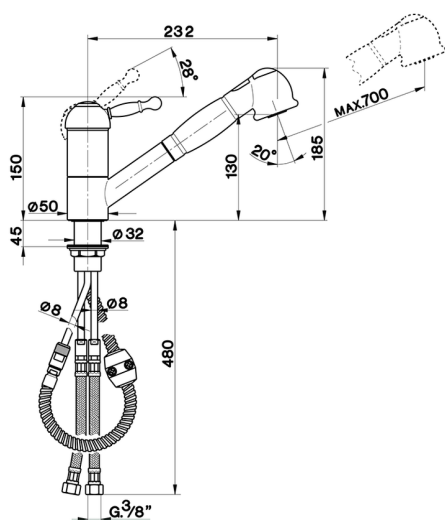

Miscelatore monocomando lavello docc. estraibile ARCANA ROYAL_AY002570

MODELLO **AY002570**

Miscelatore monocomando lavello
docc.estraibile,bocca girevole,doccetta 2 getti,flex
Ottone 150 cm

FINITURE DISPONIBILI

CARATTERISTICHE

Ricambio Cartuccia **ZZ92909000**

Cartuccia Monocomando 43 mm

Miscelatore monocomando lavello docc. estraibile ARCANA ROYAL_AY002570

cisal

AY 00257

- Monocomando lavello
- Single lever sink mixer
- Einhand-Spültischbatterie
- Mitigeur évier