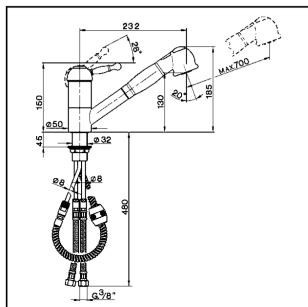

Miscelatore monocomando lavello docc. estraibile ARCANA ROYAL_AY002570

cisal

AY 00257

- Monocomando lavello
- Single lever sink mixer
- Einhand-Spültischbatterie
- Mitigeur évier