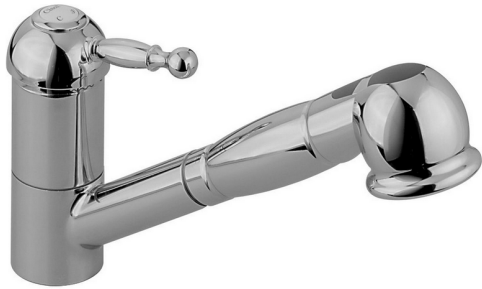

Miscelatore monocomando lavello docc. estraibile ARCANA ROYAL_AY002570

MODELLO **AY002570**

Miscelatore monocomando lavello
docc.estraibile,bocca girevole,doccetta 2 getti,flex
Ottone 150 cm

FINITURE DISPONIBILI

CARATTERISTICHE

Ricambio Cartuccia **ZZ92909000**

Cartuccia Monocomando 43 mm

Miscelatore monocomando lavello docc. estraibile ARCANA ROYAL_AY002570

cisal

AY 00257

- Monocomando lavello
- Single lever sink mixer
- Einhand-Spültischbatterie
- Mitigeur évier