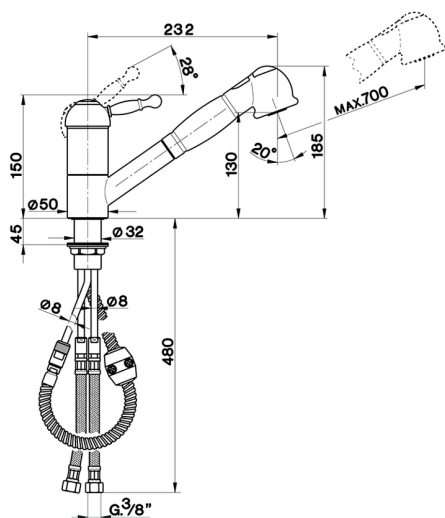

## Miscelatore monocomando lavello docc. estraibile ARCANA ROYAL\_AY002570

MODELLO **AY002570**

Miscelatore monocomando lavello  
docc.estraibile,bocca girevole,doccetta 2 getti,flex  
Ottone 150 cm

FINITURE DISPONIBILI

CARATTERISTICHE

Ricambio Cartuccia **ZZ92909000**

**Cartuccia Monocomando 43 mm**