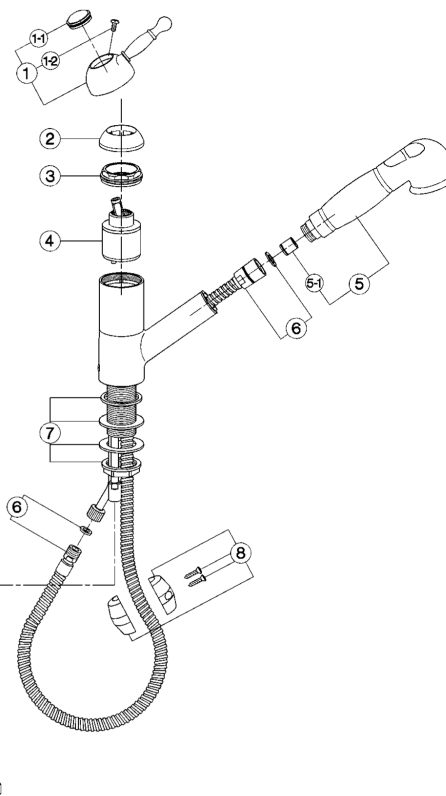

Miscelatore monocomando lavello docc. estraibile ARCANA ROYAL_AY002570

MODELLO **AY002570**

Miscelatore monocomando lavello
docc.estraibile,bocca girevole,doccetta 2 getti,flex
Ottone 150 cm

FINITURE DISPONIBILI

CARATTERISTICHE

Ricambio Cartuccia **ZZ92909000**

Cartuccia Monocomando 43 mm

Miscelatore monocomando lavello docc. estraibile ARCANA ROYAL_AY002570

cisal

AY 00257

- Monocomando lavello
- Single lever sink mixer
- Einhand-Spültischbatterie
- Mitigeur évier