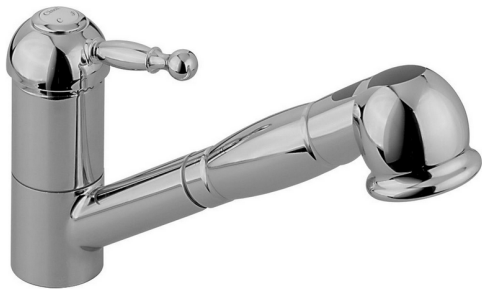

## Miscelatore monocomando lavello docc. estraibile ARCANA ROYAL\_AY002570

MODELLO **AY002570**

Miscelatore monocomando lavello  
docc.estraibile,bocca girevole,doccetta 2 getti,flex  
Ottone 150 cm

FINITURE DISPONIBILI

CARATTERISTICHE

Ricambio Cartuccia **ZZ92909000**

**Cartuccia Monocomando 43 mm**

## Miscelatore monocomando lavello docc. estraibile ARCANA ROYAL\_AY002570

**cisal**