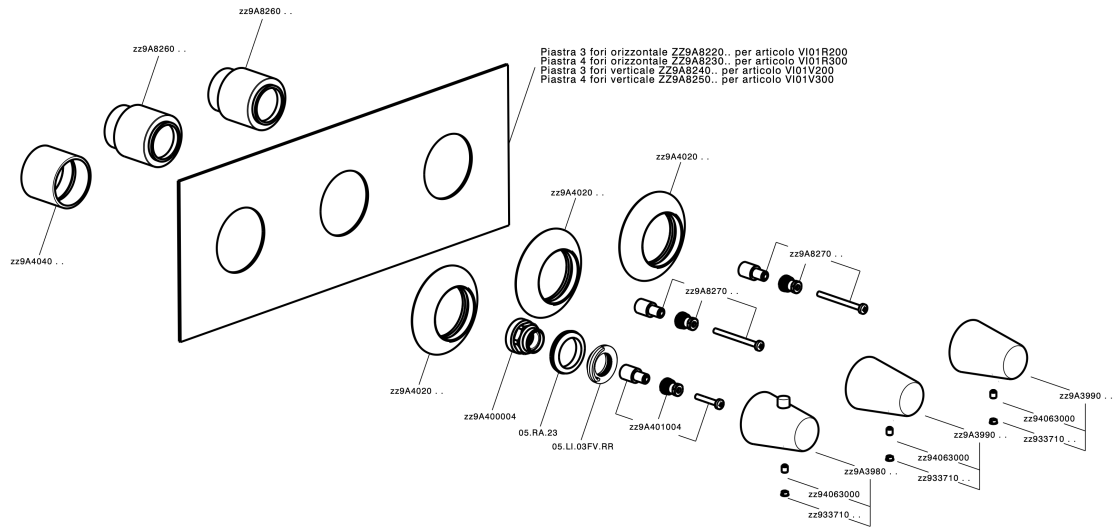

Parte esterna termo doccia incasso 2 funzioni VITA_VI01R200

VI01R200

<https://www.cisal.it/parte-esterna-termo-doccia-incasso-2-funzioni-vita-vi01r200>

Parte incasso termostatico 2 funzioni INCASSO_ZA01R200

ZA01R200

<https://www.cisal.it/parte-incasso-termostatico-2-funzioni-incasso-za01r200>

2025-10-14