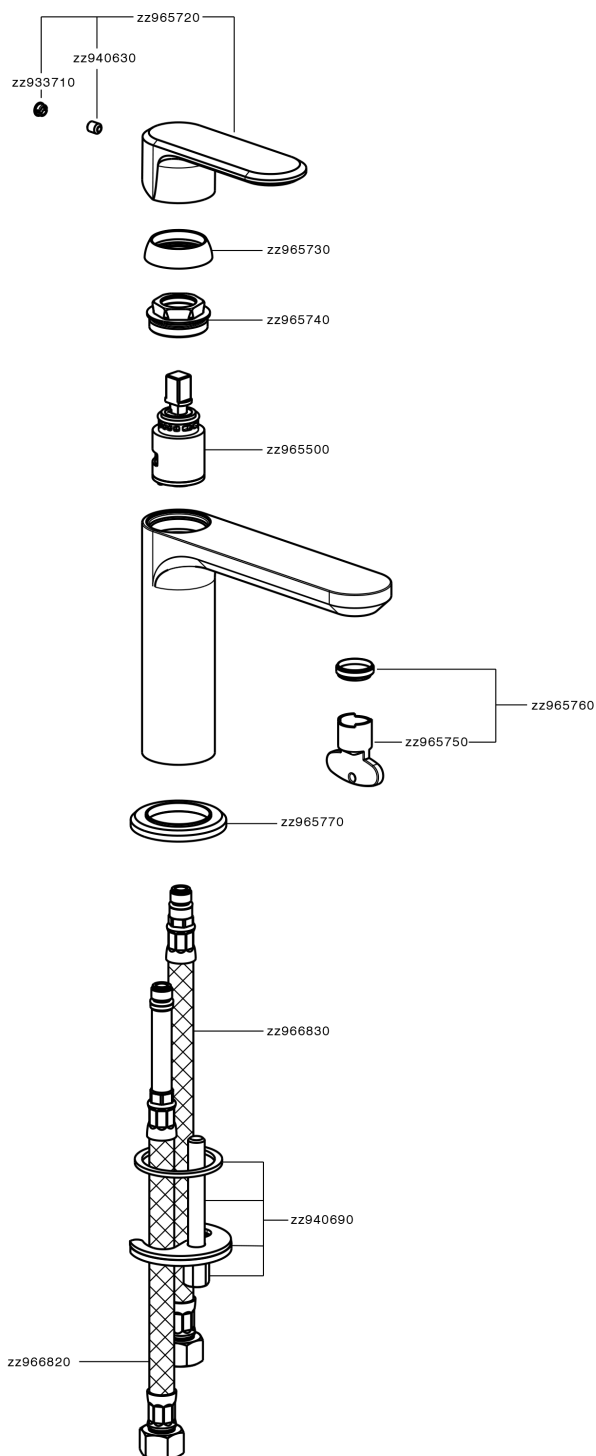

Miscelatore monocomando lavabo LINEAVIVA_LV000540

LV000540

<https://www.cisal.it/miscelatore-monocomando-lavabo-lineaviva-lv000540>

2026-05-13