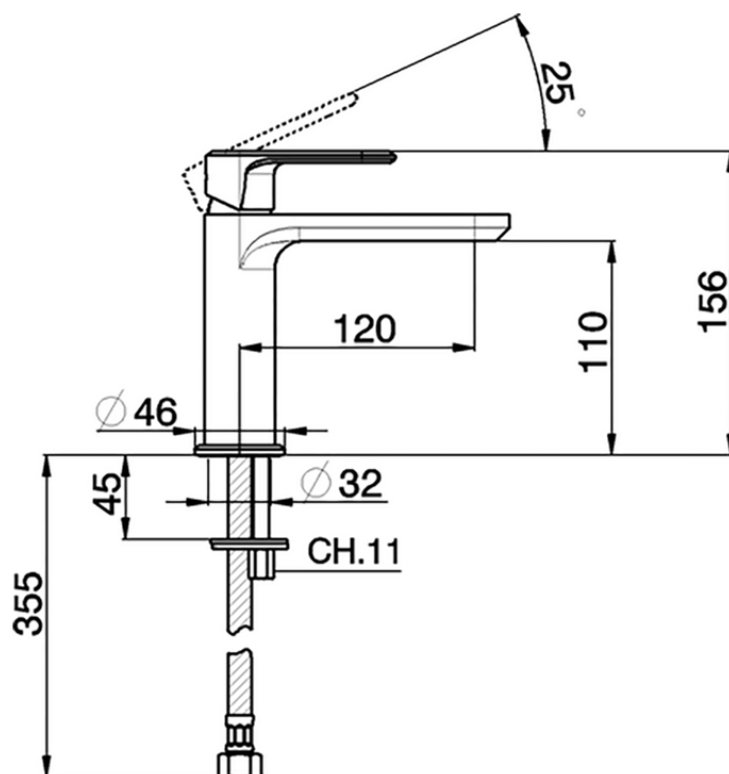

Miscelatore monocomando lavabo LINEAVIVA_LV000540

LV000540

<https://www.cisal.it/miscelatore-monocomando-lavabo-lineaviva-lv000540>

2026-06-27