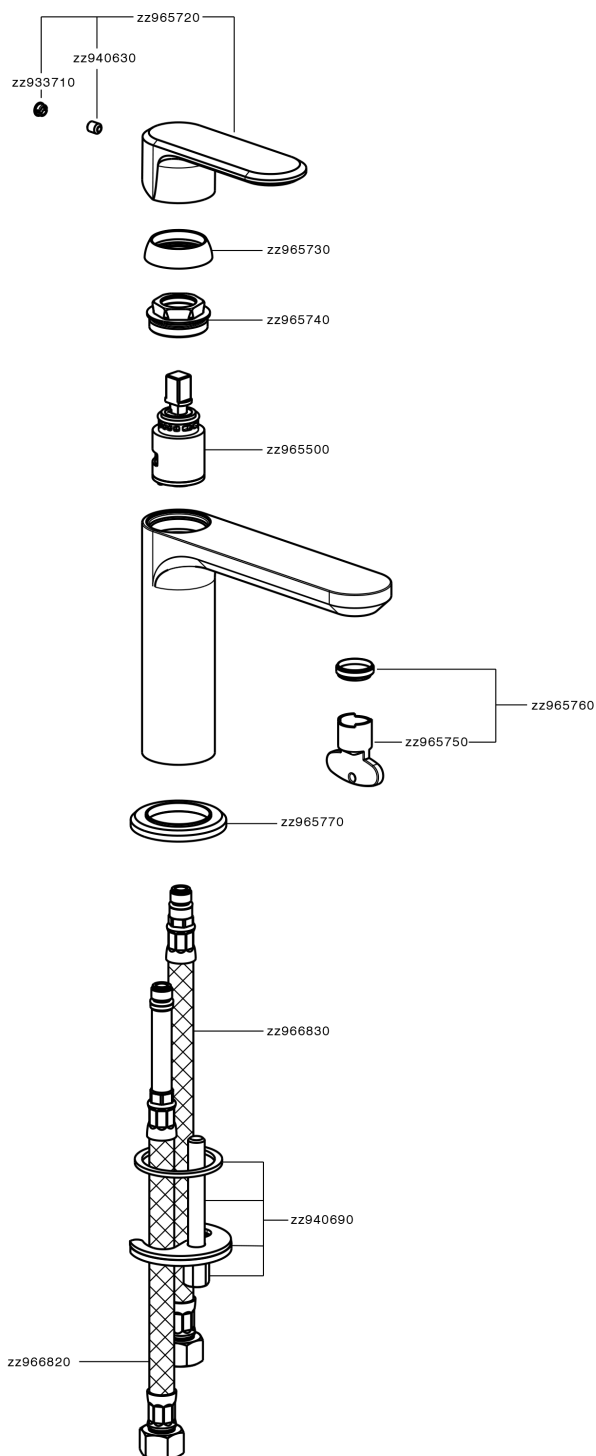

Miscelatore monocomando lavabo LINEAVIVA_LV000540

MODELLO **LV000540**

Miscelatore monocomando lavabo, senza scarico automatico, flex inox G.3/8"

FINITURE DISPONIBILI

-  **21** 21 Cromo
-  **2B** 2B Nichel Lucido
-  **2F** 2F Nichel Spazzolato
-  **40** 40 Nero Opaco
-  **4Q** 4Q Bianco Opaco

CARATTERISTICHE

Ricambio Cartuccia **ZZ96550000**

Cartuccia Monocomando 25 mm

Miscelatore monocomando lavabo LINEAVIVA_LV000540

LV000540

<https://www.cisal.it/miscelatore-monocomando-lavabo-lineaviva-lv000540>