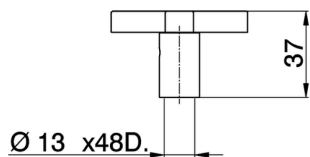

## Maniglia Barcelona Quad RICAMBI\_ZZ946340

MODELLO **ZZ946340**

Maniglia Barcelona Quad, per rubinetto incasso

FINITURE DISPONIBILI

**21** 21 Cromo

**2A** 2A Nichel Satinato Spazzolato

CARATTERISTICHE

2026-05-14