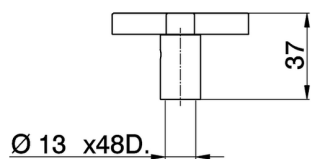

Maniglia Barcelona Quad RICAMBI_ZZ946340

MODELLO **ZZ946340**

Maniglia Barcelona Quad, per rubinetto incasso

FINITURE DISPONIBILI

21 21 Cromo

2A 2A Nichel Satinato Spazzolato

CARATTERISTICHE

2026-06-25