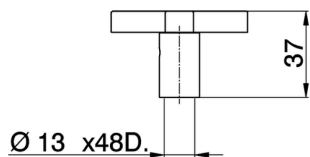

Maniglia Barcelona Quad RICAMBI_ZZ946340

MODELLO **ZZ946340**

Maniglia Barcelona Quad, per rubinetto incasso

FINITURE DISPONIBILI

21 21 Cromo

2A 2A Nichel Satinato Spazzolato

CARATTERISTICHE

2026-05-11