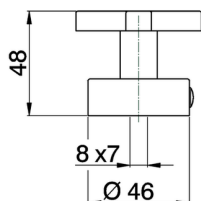

Leva monocomando 'BQ' RICAMBI_ZZ946370

MODELLO **ZZ946370**

Leva monocomando 'BQ'

FINITURE DISPONIBILI

21 21 Cromo

2A 2A Nichel Satinato Spazzolato

CARATTERISTICHE

2026-05-01