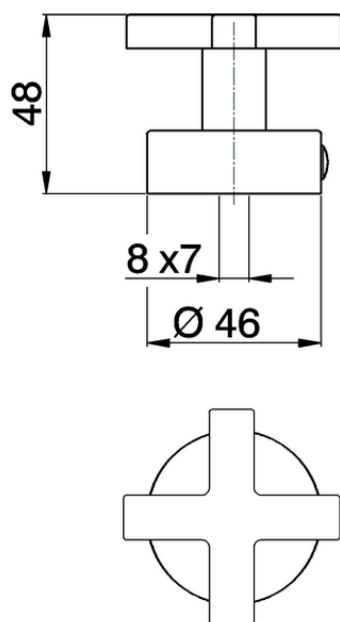

Leva monocomando 'BQ' RICAMBI_ZZ946370

ZZ946370

<https://www.cisal.it/leva-monocomando-bq-ricambi-zz946370>

2026-04-30